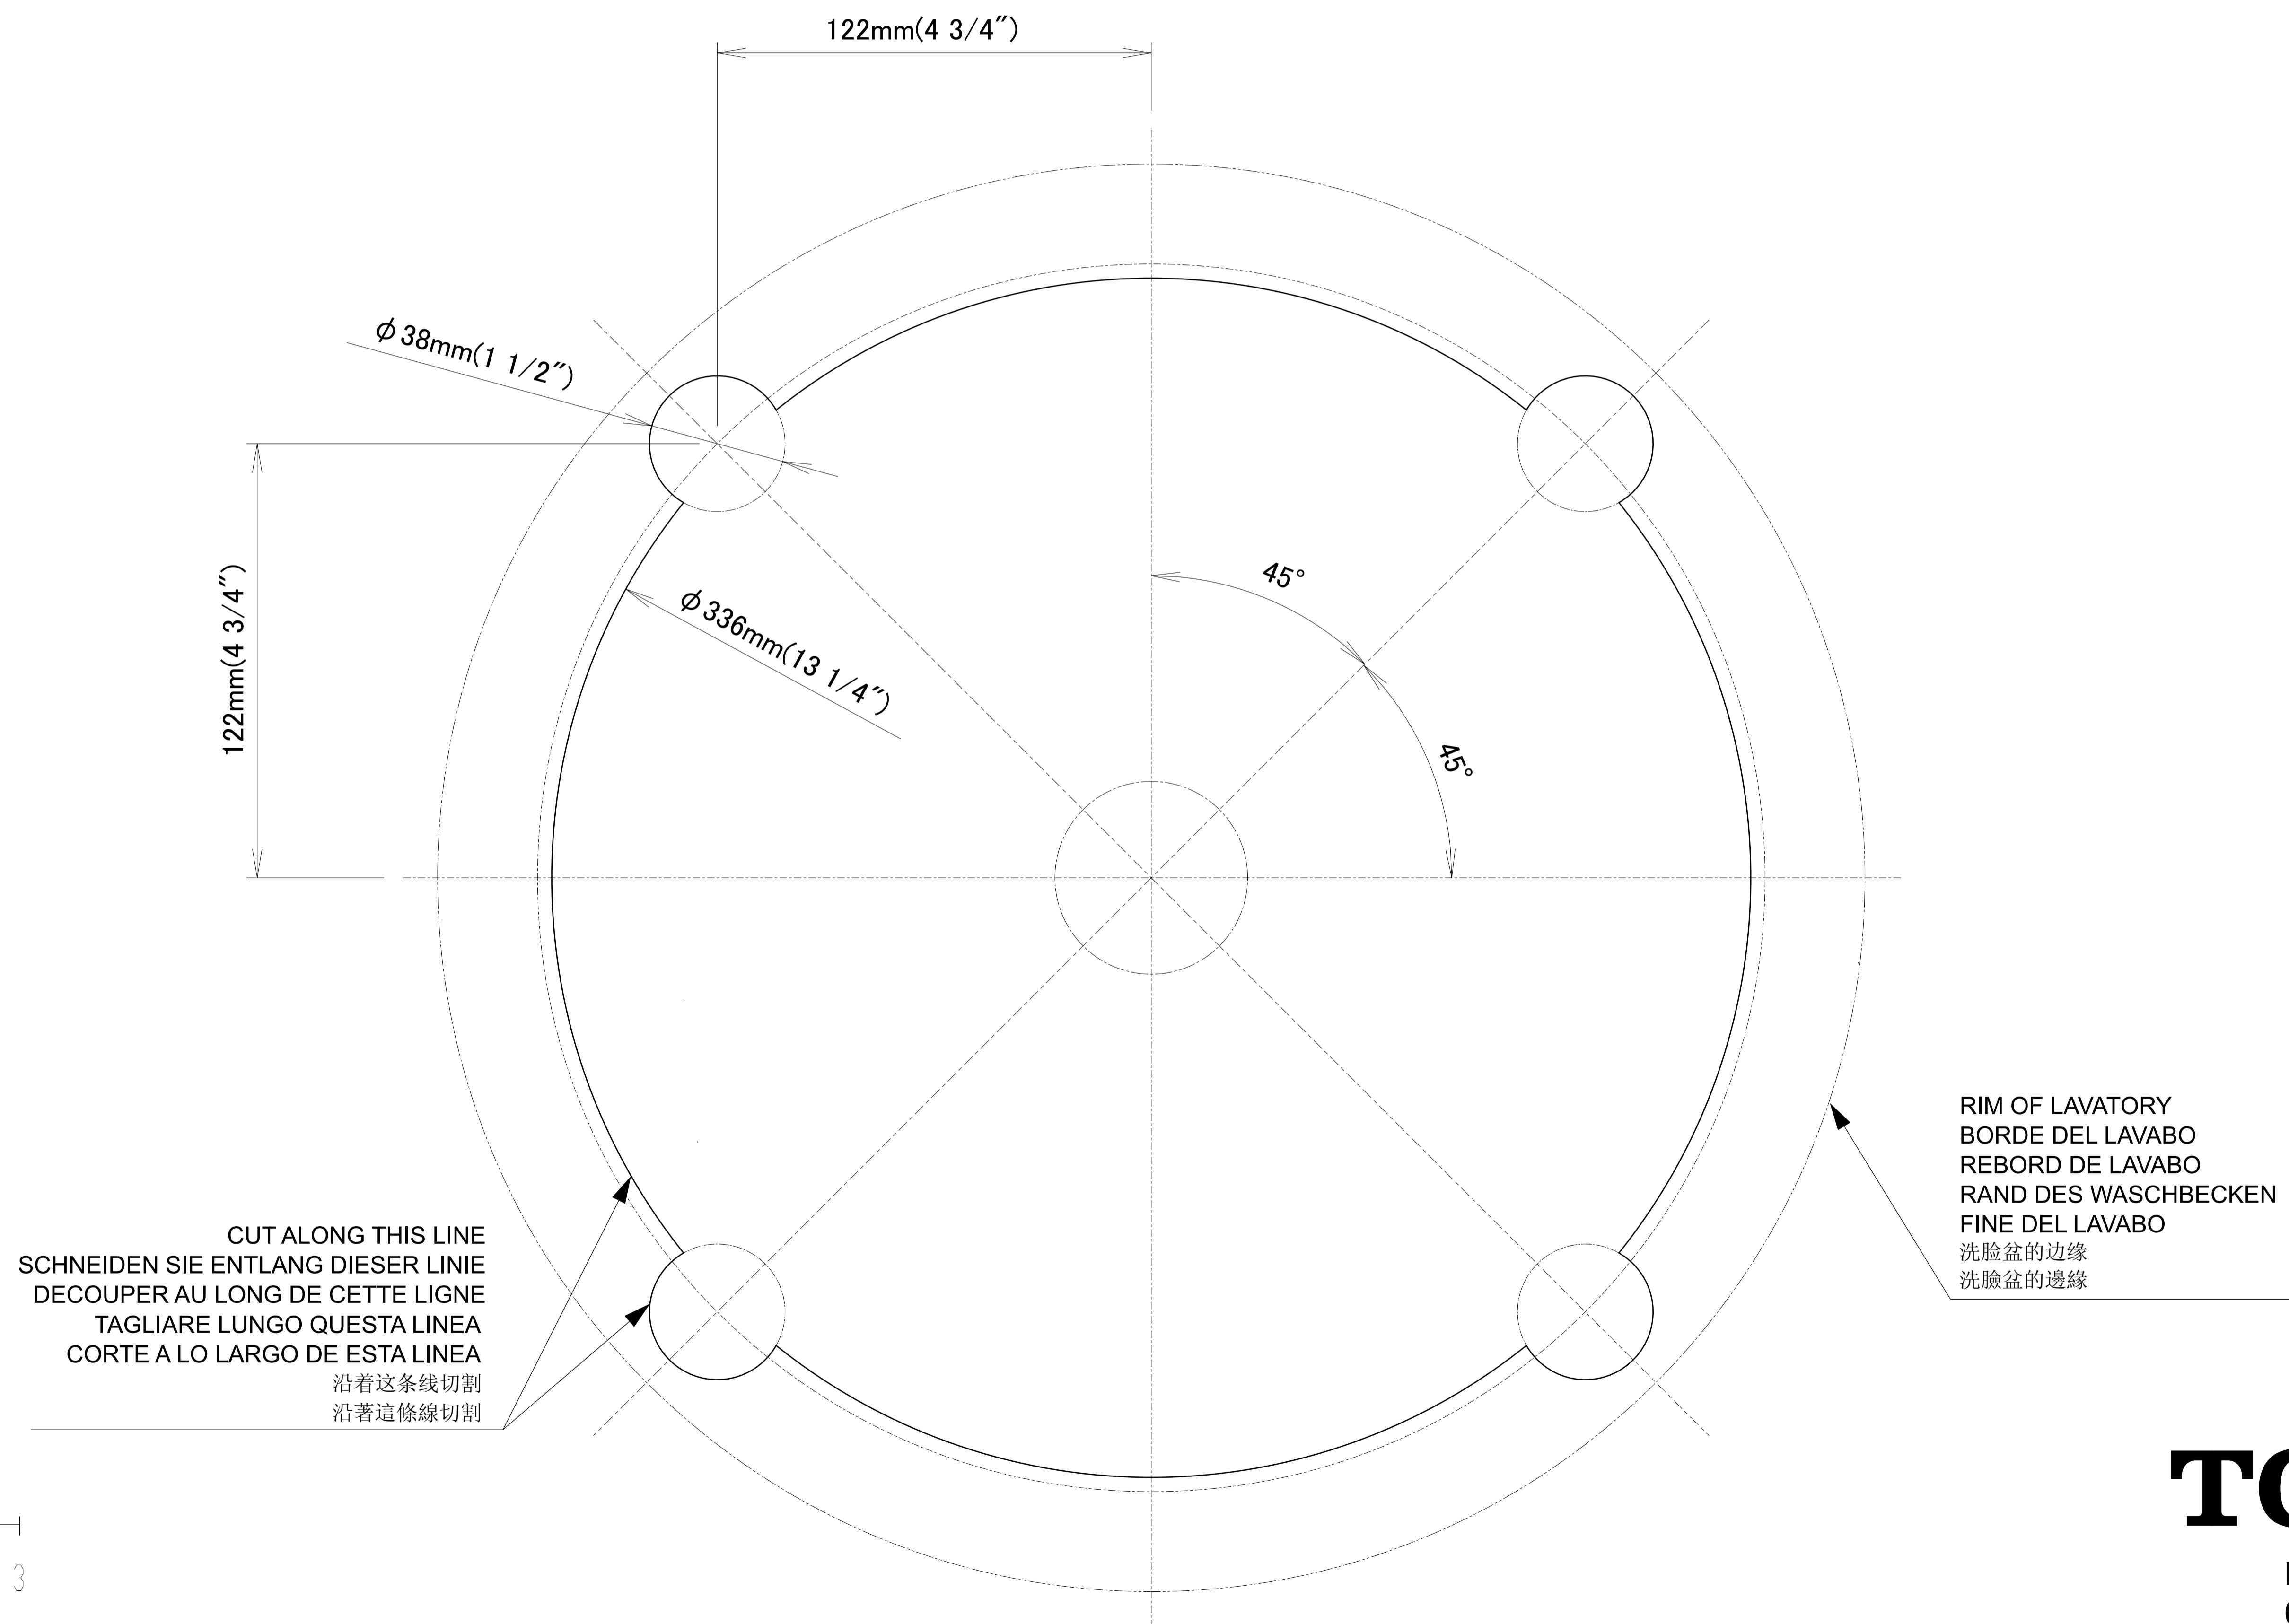

WALL
WAND
MUR
WALL
PARED
牆
牆

RIM OF LAVATORY
BORDE DEL LAVABO
REBORD DE LAVABO
RAND DES WASCHBECKEN
FINE DEL LAVABO
洗脸盆的边缘
洗脸盆的邊緣

CUT ALONG THIS LINE
SCHNEIDEN SIE ENTLANG DIESER LINIE
DECOUPER AU LONG DE CETTE LIGNE
TAGLIARE LUNGO QUESTA LINEA
CORTE A LO LARGO DE ESTA LINEA
沿着这条线切割
沿著這條線切割

0 1 2 3
SCALE: 1" = 1"

TOTO[®]
LLT150,MRZ700
0GU166
OCT 2015