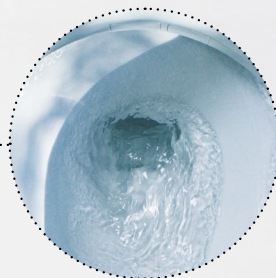

Abattant lavant courant

Avec positionnement de la douchette dans la cuvette

Potentiel de salissure élevé

- La douchette est positionnée dans la « zone sensible »
- La pointe de la douchette peut entrer en contact avec les excréments et l'urine
- La douchette peut entrer en contact avec l'eau souillée de la chasse
- Positionner la technologie dans la cuvette l'expose de fait en cas de remontée d'eau liée à une obstruction

CONCEPTION SANS REBORD

La céramique sans rebord est standard. Aucun endroit inaccessible où la saleté peut se déposer.

SÉCHOIR *

Le séchage à air chaud permet de réduire la consommation de papier hygiénique.

CEFIONTECT

Le surface céramique ultra lisse empêche la saleté de se déposer.

TORNADO FLUSH

En raison du mouvement circulaire, cette chasse d'eau innovante ne produit pas d'éclaboussures. Ceci empêche les microbes et les bactéries de se propager dans la salle de bain et sur le siège du WC.