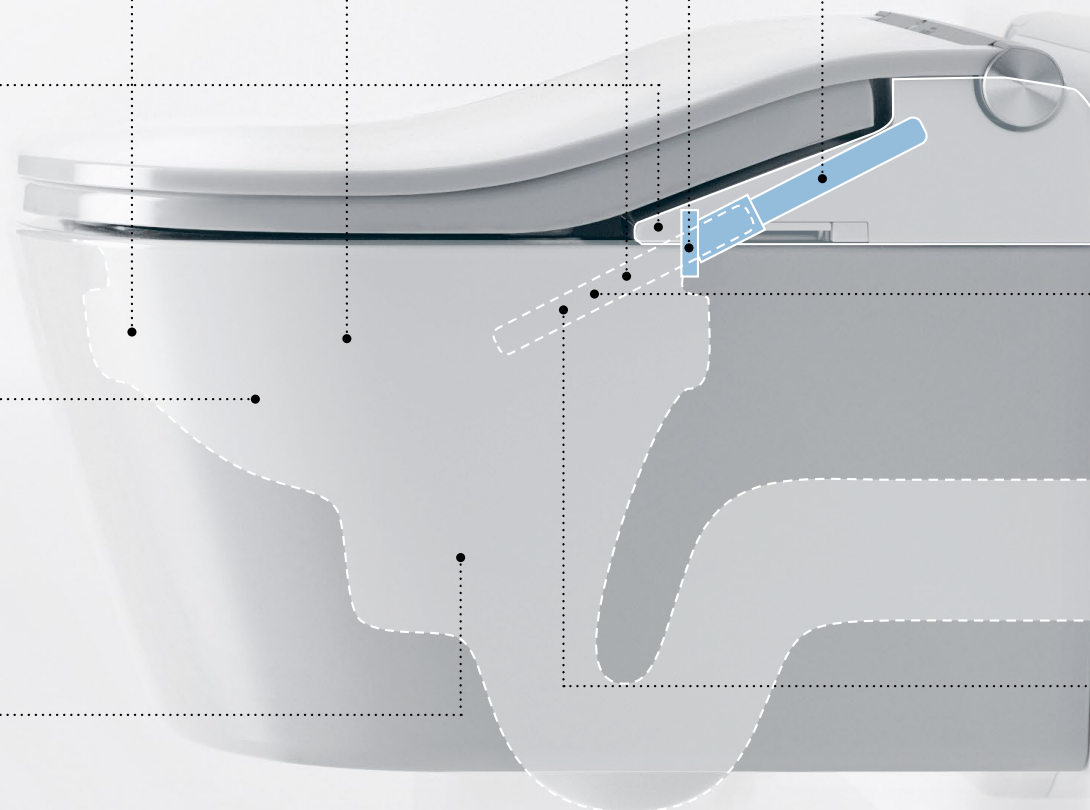

Abattant lavant courant

Avec positionnement de la douchette dans la cuvette

Potentiel de salissure élevé

- La douchette est positionnée dans la « zone sensible »
- La pointe de la douchette peut entrer en contact avec les excréments et l'urine
- La douchette peut entrer en contact avec l'eau souillée de la chasse
- Positionner la technologie dans la cuvette l'expose de fait en cas de remontée d'eau liée à une obstruction

CONCEPTION SANS REBORD

La céramique sans rebord est standard. Aucun endroit inaccessible où la saleté peut se déposer.

SÉCHOIR *

Le séchage à air chaud permet de réduire la consommation de papier hygiénique.

CEFIONTECT

Le surface céramique ultra lisse empêche la saleté de se déposer.

TORNADO FLUSH

En raison du mouvement circulaire, cette chasse d'eau innovante ne produit pas d'éclaboussures. Ceci empêche les microbes et les bactéries de se propager dans la salle de bain et sur le siège du WC.

Position de la douchette

Pendant la toilette, la douchette sort à un angle à 43°. Ainsi, pendant la toilette, les excréments ne peuvent pas entrer en contact avec la douchette.

Matériau de la douchette

La douchette est composée d'un matériau à base de silicone. La saleté peut difficilement adhérer.