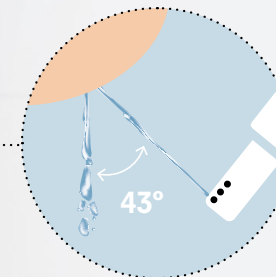

CEFIONTECT

Le surface céramique ultra lisse empêche la saleté de se déposer.

TORNADO FLUSH

En raison du mouvement circulaire, cette chasse d'eau innovante ne produit pas d'éclaboussures. Ceci empêche les microbes et les bactéries de se propager dans la salle de bain et sur le siège du WC.

Douchette invisible

Grâce aux clapets, les douchettes et le séchoir sont parfaitement protégés des salissures.

EWATER+ *

Selon le modèle, la céramique et/ou la douchette du WASHLET® est nettoyée après l'utilisation avec de l'eau traitée par électrolyse.

Douchette autonettoyante

La douchette se nettoie automatiquement de l'intérieur et de l'extérieur, avant et après chaque utilisation.

Fonction de détartrage

Chaque WASHLET® est facile à détartrer – selon le modèle, avec un programme de détartrage automatique, une douchette amovible ou une combinaison des deux possibilités.

Position de la douchette

Pendant la toilette, la douchette sort à un angle à 43°. Ainsi, pendant la toilette, les excréments ne peuvent pas entrer en contact avec la douchette.

Matériau de la douchette

La douchette est composée d'un matériau à base de silicone. La saleté peut difficilement adhérer.