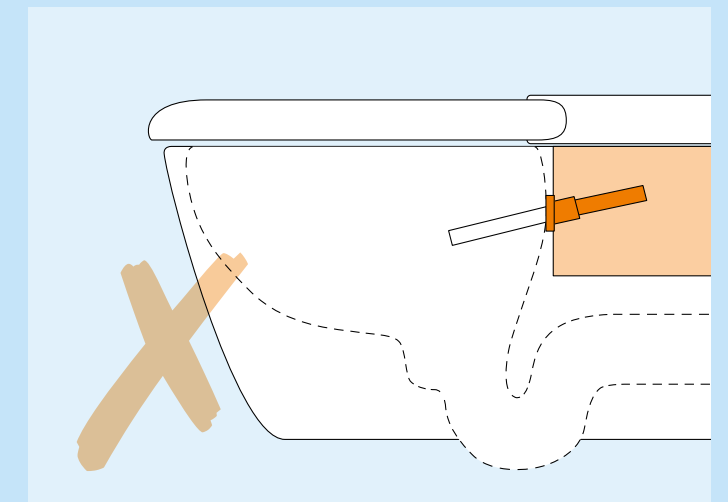

Positionnement surélevé de la douchette – pour une hygiène maximale

Grâce au **positionnement de la douchette en haut de la cuvette** du WC et aux technologies TOTO, tous les WASHLET® sont propres comme à la toute première utilisation. Un WASHLET® est un abattant lavant avec un niveau d'hygiène maximal.

WASHLET®

Solution TOTO avec positionnement de la douchette en haut de la cuvette

Douchette propre et hygiénique

- La douchette est en dehors de la « zone sensible », c'est-à-dire positionnée en haut de la cuvette
- Elle n'entre donc pas en contact avec les excréments et l'urine
- Elle n'entre pas en contact avec l'eau souillée de la chasse
- Positionner la technologie au-dessus de la cuvette la protège par la même en cas de remontée d'eau liée à une obstruction

Abattant lavant courant

Avec positionnement de la douchette dans la cuvette

Potentiel de salissure élevé

- La douchette est positionnée dans la « zone sensible »
- La pointe de la douchette peut entrer en contact avec les excréments et l'urine
- La douchette peut entrer en contact avec l'eau souillée de la chasse
- Positionner la technologie dans la cuvette l'expose de fait en cas de remontée d'eau liée à une obstruction

CONCEPTION SANS REBORD

La céramique sans rebord est standard. Aucun endroit inaccessible où la saleté peut se déposer.

SÉCHOIR *

Le séchage à air chaud permet de réduire la consommation de papier hygiénique.