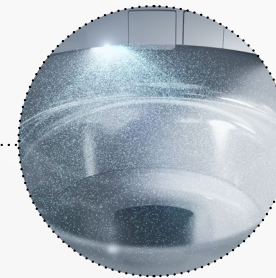

CONCEPTION SANS REBORD

La céramique sans rebord est standard. Aucun endroit inaccessible où la saleté peut se déposer.

SÉCHOIR *

Le séchage à air chaud permet de réduire la consommation de papier hygiénique.

CEFIONTECT

Le surface céramique ultra lisse empêche la saleté de se déposer.

TORNADO FLUSH

En raison du mouvement circulaire, cette chasse d'eau innovante ne produit pas d'éclaboussures. Ceci empêche les microbes et les bactéries de se propager dans la salle de bain et sur le siège du WC.

Douchette invisible

Grâce aux clapets, les douchettes et le séchoir sont parfaitement protégés des salissures.

EWATER+ *

Selon le modèle, la céramique et/ou la douchette du WASHLET® est nettoyée après l'utilisation avec de l'eau traitée par électrolyse.

Position de la douchette

Pendant la toilette, la douchette sort à un angle à 43°. Ainsi, pendant la toilette, les excréments ne peuvent pas entrer en contact avec la douchette.

Matériau de la douchette

La douchette est composée d'un matériau à base de silicone. La saleté peut difficilement adhérer.