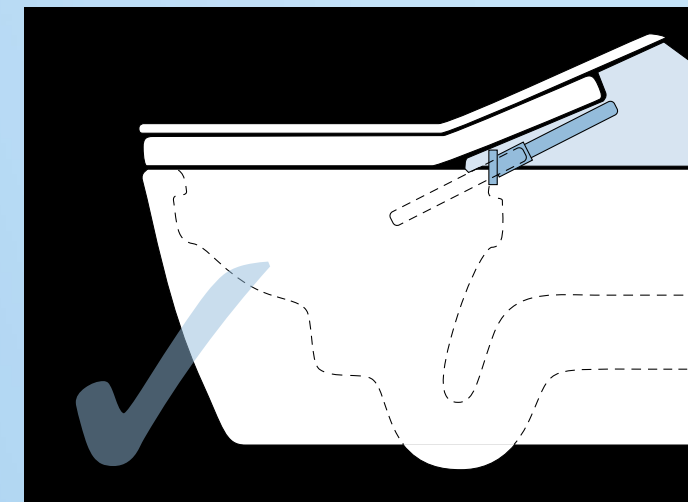

Positionnement surélevé de la douchette – pour une hygiène maximale

Grâce au **positionnement de la douchette en haut de la cuvette** du WC et aux technologies TOTO, tous les WASHLET® sont propres comme à la toute première utilisation. Un WASHLET® est un abattant lavant avec un niveau d'hygiène maximal.

WASHLET®

Solution TOTO avec positionnement de la douchette en haut de la cuvette

Douchette propre et hygiénique

- La douchette est en dehors de la « zone sensible », c'est-à-dire positionnée en haut de la cuvette
- Elle n'entre donc pas en contact avec les excréments et l'urine
- Elle n'entre pas en contact avec l'eau souillée de la chasse
- Positionner la technologie au-dessus de la cuvette la protège par la même en cas de remontée d'eau liée à une obstruction

Abattant lavant courant

Avec positionnement de la douchette dans la cuvette

Potentiel de salissure élevé

- La douchette est positionnée dans la « zone sensible »
- La pointe de la douchette peut entrer en contact avec les excréments et l'urine
- La douchette peut entrer en contact avec l'eau souillée de la chasse
- Positionner la technologie dans la cuvette l'expose de fait en cas de remontée d'eau liée à une obstruction

Position de la douchette

Pendant la toilette, la douchette sort à un angle à 43°. Ainsi, pendant la toilette, les excréments ne peuvent pas entrer en contact avec la douchette.

Matériau de la douchette

La douchette est composée d'un matériau à base de silicone. La saleté peut difficilement adhérer.