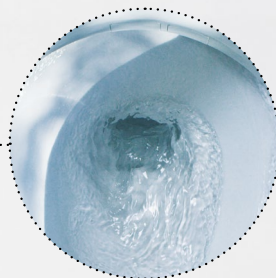

Herkömmliches Dusch-WC

Düsenpositionierung innerhalb der Keramik

Hohes Verschmutzungspotenzial

- Düse ist im „Geschäftsbereich“ positioniert
- Düsen spitze kann mit Urin und Fäkalien in Berührung kommen
- Düse kann mit Spülwasser in Berührung kommen
- Düse und Technik sind in der Keramik positioniert und können bei einer Verstopfung verschmutzt werden

WASHLET®

Nach jeder Nutzung so sauber wie beim ersten Mal

PREMIST

Vor jeder Nutzung wird ein feiner Wassernebel auf die Keramik gesprüht und bildet einen Wasserfilm. Dadurch bleibt Schmutz schlechter haften.

RANDLOSES DESIGN

Die randlose Keramik ist Standard. Keine verdeckten Stellen, an denen sich Schmutz festsetzen kann.

TROCKNER *

Die Trocknung mit warmer Luft verringert den Verbrauch von Toilettenpapier.

CEFIONTECT

Die extrem glatte Spezialglasur bietet Schmutz keine Möglichkeit sich festzusetzen.

TORNADO FLUSH

Durch die kreisende Bewegung ist diese innovative Spülung spritzfrei. Keime und Bakterien können nicht im Bad und auf dem WC-Sitz verteilt werden.