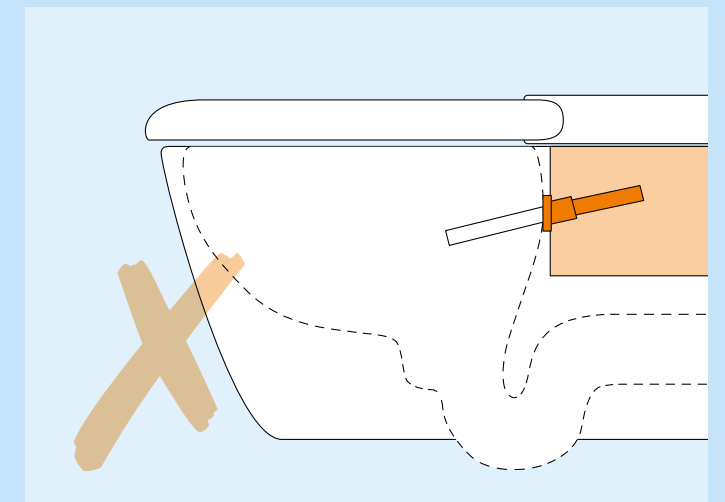

Erhöhte Düsenplatzierung – für maximale Hygiene

Durch eine **erhöhte Düsenplatzierung oberhalb der WC-Keramik** in Kombination mit den TOTO-Technologien sind alle WASHLET® so sauber, als wäre jede Nutzung die erste. Ein WASHLET® ist ein Dusch-WC mit höchstem Hygienestandard.

WASHLET®

TOTO-Lösung mit Düsenpositionierung oberhalb der Keramik

Hygienisch saubere Düse

- Düse ist außerhalb des „Geschäftsbereichs“, also oberhalb der Keramik positioniert
- kann nicht mit Urin und Fäkalien in Berührung kommen
- kann nicht mit Spülwasser in Berührung kommen
- Positionierung schützt die Düse und die Technik bei eventueller Verstopfung, wenn das Wasser in der Keramik ansteigt

Herkömmliches Dusch-WC

Düsenpositionierung innerhalb der Keramik

Hohes Verschmutzungspotenzial

- Düse ist im „Geschäftsbereich“ positioniert
- Düsen spitze kann mit Urin und Fäkalien in Berührung kommen
- Düse kann mit Spülwasser in Berührung kommen
- Düse und Technik sind in der Keramik positioniert und können bei einer Verstopfung verschmutzt werden

RANDLOSES DESIGN

Die randlose Keramik ist Standard. Keine verdeckten Stellen, an denen sich Schmutz festsetzen kann.

TROCKNER *

Die Trocknung mit warmer Luft verringert den Verbrauch von Toilettenpapier.