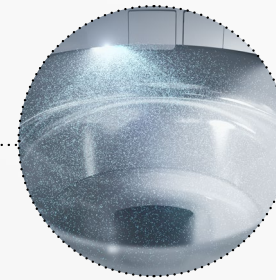

RANDLOSES DESIGN

Die randlose Keramik ist Standard. Keine verdeckten Stellen, an denen sich Schmutz festsetzen kann.

TROCKNER *

Die Trocknung mit warmer Luft verringert den Verbrauch von Toilettenpapier.

CEFIONTECT

Die extrem glatte Spezialglasur bietet Schmutz keine Möglichkeit sich festzusetzen.

TORNADO FLUSH

Durch die kreisende Bewegung ist diese innovative Spülung spritzfrei. Keime und Bakterien können nicht im Bad und auf dem WC-Sitz verteilt werden.

Verdeckte Düse

Durch die Abdeckklappen sind die Düse und der Trockner* perfekt vor Verschmutzungen geschützt.

EWATER+ *

Je nach Modell wird die Keramik und/oder die WASHLET®-Düse nach der Benutzung mit elektrolytisch aufbereitetem Wasser gereinigt.