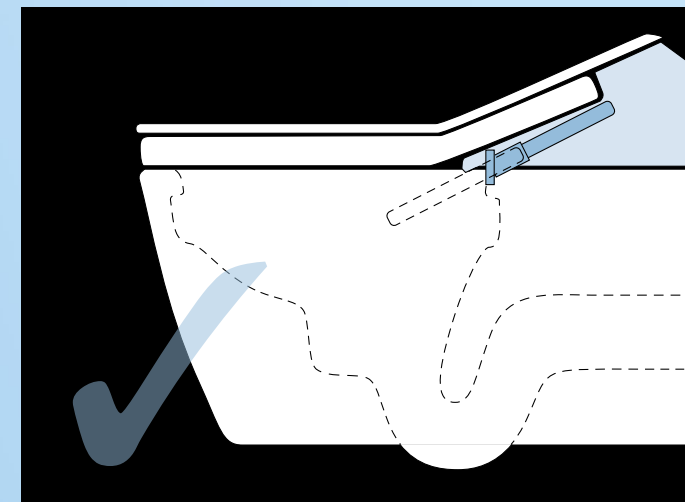

Erhöhte Düsenplatzierung – für maximale Hygiene

Durch eine **erhöhte Düsenplatzierung oberhalb der WC-Keramik** in Kombination mit den TOTO-Technologien sind alle WASHLET® so sauber, als wäre jede Nutzung die erste. Ein WASHLET® ist ein Dusch-WC mit höchstem Hygienestandard.

WASHLET®

TOTO-Lösung mit Düsenpositionierung oberhalb der Keramik

Hygienisch saubere Düse

- Düse ist außerhalb des „Geschäftsbereichs“, also oberhalb der Keramik positioniert
- kann nicht mit Urin und Fäkalien in Berührung kommen
- kann nicht mit Spülwasser in Berührung kommen
- Positionierung schützt die Düse und die Technik bei eventueller Verstopfung, wenn das Wasser in der Keramik ansteigt

Herkömmliches Dusch-WC

Düsenpositionierung innerhalb der Keramik

Hohes Verschmutzungspotenzial

- Düse ist im „Geschäftsbereich“ positioniert
- Düsen spitze kann mit Urin und Fäkalien in Berührung kommen
- Düse kann mit Spülwasser in Berührung kommen
- Düse und Technik sind in der Keramik positioniert und können bei einer Verstopfung verschmutzt werden

Düsenposition

Die Düse fährt während der Reinigung in einem Winkel von 43° aus. Fäkalien können während der Reinigung nicht auf die Düse fallen.

Düsenmaterial

Die Düse ist aus silikonhaltigem Material. Schmutz kann kaum daran haften.