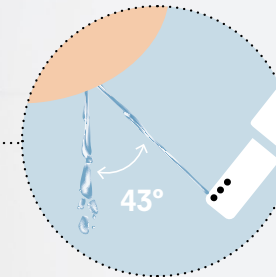

RANDLOSES DESIGN

Die randlose Keramik ist Standard. Keine verdeckten Stellen, an denen sich Schmutz festsetzen kann.

TROCKNER *

Die Trocknung mit warmer Luft verringert den Verbrauch von Toilettenpapier.

Verdeckte Düse

Durch die Abdeckklappen sind die Düse und der Trockner* perfekt vor Verschmutzungen geschützt.

EWATER+ *

Je nach Modell wird die Keramik und/oder die WASHLET®-Düse nach der Benutzung mit elektrolytisch aufbereitetem Wasser gereinigt.

Düsenposition

Die Düse fährt während der Reinigung in einem Winkel von 43° aus. Fäkalien können während der Reinigung nicht auf die Düse fallen.

Düsenmaterial

Die Düse ist aus silikonhaltigem Material. Schmutz kann kaum daran haften.