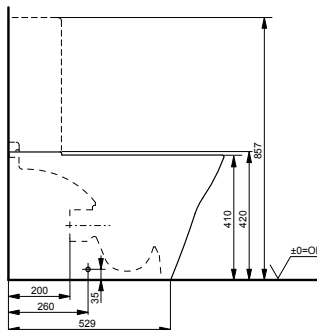

WC MH, monobloc