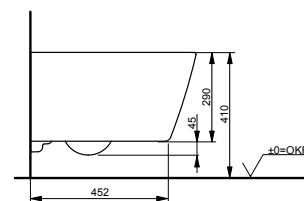

WC sans rebord

WC SP, suspendu

WC RP, suspendu

WC RP, suspendu
blanc mat

Technologies

L x P x H (mm) 380 x 540 x 335
Matériel céramique
Couleur blanc
Article CW532RY

Combinable avec:
- Siège WC SP TC512G

Technologies

L x P x H (mm) 380 x 540 x 335
Matériel céramique
Couleur blanc
Article CW552RY

Combinable avec:
- Siège WC RP TC513Q
- Siège WC GP TC524EU
- Siège WC NC VC100N
- Siège WC ES VC110N
- Lunette de WC TC384CVKJR#NW1
- WASHLET® RG Lite avec prises latérales TCF34120GEU

Technologies

L x P x H (mm) 380 x 540 x 335
Matériel céramique
Couleur blanc mat
Article CW552RY#MW

Combinable avec:
- Siège WC RP TC518EU#MW