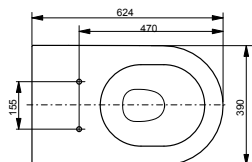

**L x P x H (mm)** 355 x 710 x 400  
**Matériel** céramique  
**Couleur** blanc  
**Article** CW142Y

**Combinable avec :**  
 - Lunette de WC CF TC140

**WC sur pied MH,  
à alimentation séparée**

**WC sur pied NC,  
à alimentation séparée**