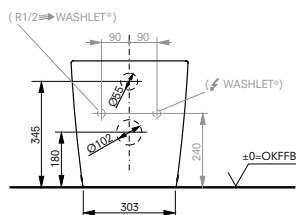

**WC RP, back-to-wall,
sur pied**