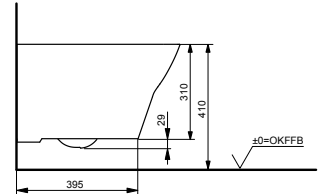

WC MH, suspendu

Technologies

L x P x H (mm) 394 x 530 x 339
Matériel céramique
Couleur blanc
Article CW162Y

Combinable avec :
- Siège WC MH VC10047NN
- Siège WC, extra plat TC514G
- Lunette de WC TC384CVKJR#NW1