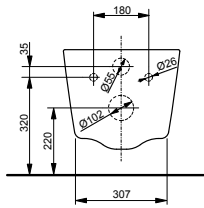

**WC RP, suspendu,
noir matt**

Technologies

L x P x H (mm) 380 x 540 x 335
Matériel céramique
Couleur noir mat
Article CW552RY#MBL

Combinable avec :
- Siège WC RP TC518EU#MBL