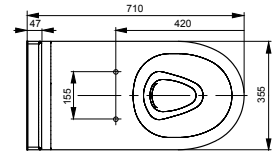

WC sans rebord

WC ES, suspendu

WC NC, suspendu

WC CF, suspendu
accessible aux personnes
à mobilité réduite

Technologies

L x P x H (mm) 380 x 530 x 338
Matériel céramique
Couleur blanc
Article CW797

Combinable avec :
- Siège WC ES VC110N
- Siège WC, extra plat TC514G
- Siège WC NC VC100N
- WASHLET® RG Lite avec prises latérales TCF34120GEU

Technologies

L x P x H (mm) 380 x 530 x 340
Matériel céramique
Couleur blanc
Article CW762Y

Combinable avec :
- Siège WC NC VC100N
- Siège WC, extra plat TC514G
- Siège WC ES VC110N
- Lunette de WC TC384CVKJR#NW1
- WASHLET® RG Lite avec prises latérales TCF34120GEU

Technologies

L x P x H (mm) 355 x 710 x 400
Matériel céramique
Couleur blanc
Article CW142Y

Combinable avec :
- Lunette de WC CF TC140