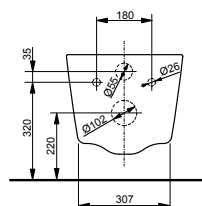

WC sans rebord

WC SP, suspendu

WC RP, suspendu

WC RP, suspendu
blanc mat

Technologies

L x P x H (mm) 380 x 540 x 335
Matériel céramique
Couleur blanc
Article CW532RY

Combinable avec:
- Siège WC SP TC512G

Technologies

L x P x H (mm) 380 x 540 x 335
Matériel céramique
Couleur blanc
Article CW552RY

Combinable avec:
- Siège WC RP TC513Q
- Siège WC GP TC524EU
- Siège WC NC VC100N
- Siège WC ES VC110N
- Lunette de WC TC384CVKJR#NW1
- WASHLET® RG Lite avec prises latérales TCF34120GEU

Technologies

L x P x H (mm) 380 x 540 x 335
Matériel céramique
Couleur blanc mat
Article CW552RY#MW

Combinable avec:
- Siège WC RP TC518EU#MW