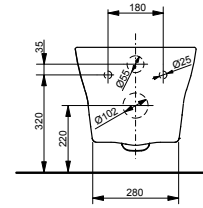

WC MH, suspendu

Technologies

L x P x H (mm) 394 x 530 x 339
Matériel céramique
Couleur blanc
Article CW162Y

Combinable avec :
- Siège WC MH VC10047NN
- Siège WC, extra plat TC514G
- Lunette de WC TC384CVKJR#NW1