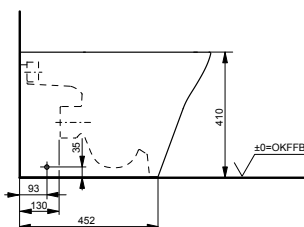

**WC sur pied MH,
à alimentation séparée**