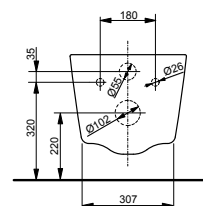

WC sans rebord

WC SP, suspendu

WC RP, suspendu

WC RP, suspendu
blanc mat

Technologies

L x P x H (mm) 380 x 540 x 335
Matériel céramique
Couleur blanc
Article CW532RY

Combinable avec:
- Siège WC SP TC512G

Technologies

L x P x H (mm) 380 x 540 x 335
Matériel céramique
Couleur blanc
Article CW552RY

Combinable avec:
- Siège WC RP TC513Q
- Siège WC GP TC524EU
- Siège WC NC VC100N
- Siège WC ES VC110N
- Lunette de WC TC384CVKJR#NW1
- WASHLET® RG Lite avec prises latérales TCF34120GEU

Technologies

L x P x H (mm) 380 x 540 x 335
Matériel céramique
Couleur blanc mat
Article CW552RY#MW

Combinable avec:
- Siège WC RP TC518EU#MW