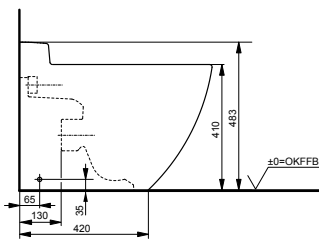

**L x P x H (mm)** 355 x 710 x 400  
**Matériel** céramique  
**Couleur** blanc  
**Article** CW142Y

**Combinable avec :**  
 - Lunette de WC CF TC140

**WC sur pied MH,  
à alimentation séparée**

**WC sur pied NC,  
à alimentation séparée**