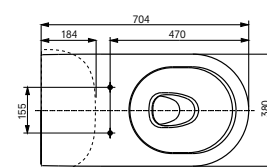

**WC NC, monobloc
sortie horizontale**

Technologies

L x P x H (mm) 390 x 624 x 410
Matériel céramique
Couleur blanc
Article CW163Y

Combinable avec :

- Siège WC MH VC10047NN
- Siège WC, extra plat TC514G
- Lunette de WC TC384CVKJR#NW1

Technologies

L x P x H (mm) 380 x 630 x 483
Matériel céramique
Couleur blanc
Article CW763Y

Combinable avec :

- Siège WC NC VC100N
- Siège WC, extra plat TC514G
- Siège WC ES VC110N
- Lunette de WC TC384CVKJR#NW1
- WASHLET® RG Lite avec prises latérales TCF34120GEU

Technologies

L x P x H (mm) 392 x 704 x 410
Matériel céramique
Couleur blanc
Article CW161Y

À combiner avec :

- Cache-réservoir MH en céramique avec réservoir en plastique SW10044G1

Combinable avec :

- Siège WC MH VC10047NN
- Siège WC, extra plat TC514G
- Lunette de WC TC384CVKJR#NW1

Technologies

L x P x H (mm) 380 x 704 x 410
Matériel céramique
Couleur blanc
Article CW761Y

À combiner avec :

- Réservoir de chasse en céramique NC SW760DY

Combinable avec :

- Siège WC NC VC100N
- Siège WC, extra plat TC514G
- Siège WC ES VC110N
- Lunette de WC TC384CVKJR#NW1
- WASHLET® RG Lite avec prises latérales TCF34120GEU