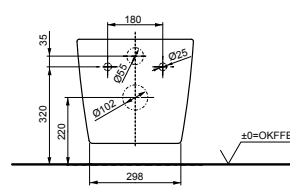

WC sans rebord

WC ES, suspendu

WC NC, suspendu

WC CF, suspendu
accessible aux personnes
à mobilité réduite

Technologies

L x P x H (mm) 380 x 530 x 338
Matériel céramique
Couleur blanc
Article CW797

Combinable avec :
- Siège WC ES VC110N
- Siège WC, extra plat TC514G
- Siège WC NC VC100N
- WASHLET® RG Lite avec prises latérales TCF34120GEU

Technologies

L x P x H (mm) 380 x 530 x 340
Matériel céramique
Couleur blanc
Article CW762Y

Combinable avec :
- Siège WC NC VC100N
- Siège WC, extra plat TC514G
- Siège WC ES VC110N
- Lunette de WC TC384CVKJR#NW1
- WASHLET® RG Lite avec prises latérales TCF34120GEU

Technologies

L x P x H (mm) 355 x 710 x 400
Matériel céramique
Couleur blanc
Article CW142Y

Combinable avec :
- Lunette de WC CF TC140