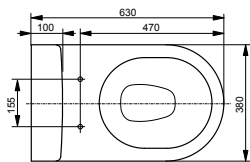

**L x P x H (mm)** 355 x 710 x 400  
**Matériel** céramique  
**Couleur** blanc  
**Article** CW142Y

**Combinable avec :**  
 - Lunette de WC CF TC140

**WC sur pied MH,  
à alimentation séparée**

**WC sur pied NC,  
à alimentation séparée**