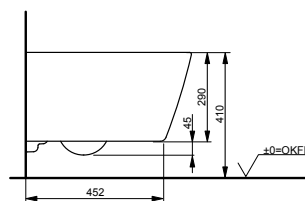

WC sans rebord

WC SP, suspendu

WC RP, suspendu

WC RP, suspendu
blanc mat

Technologies

L x P x H (mm) 380 x 540 x 335
Matériel céramique
Couleur blanc
Article CW532RY

Combinable avec:
- Siège WC SP TC512G

Technologies

L x P x H (mm) 380 x 540 x 335
Matériel céramique
Couleur blanc
Article CW552RY

Combinable avec:
- Siège WC RP TC513Q
- Siège WC GP TC524EU
- Siège WC NC VC100N
- Siège WC ES VC110N
- Lunette de WC TC384CVKJR#NW1
- WASHLET® RG Lite avec prises latérales TCF34120GEU

Technologies

L x P x H (mm) 380 x 540 x 335
Matériel céramique
Couleur blanc mat
Article CW552RY#MW

Combinable avec:
- Siège WC RP TC518EU#MW