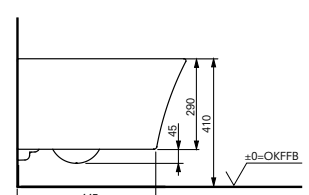

WC sans rebord avec option WASHLET®

WC SP, suspendu pour WASHLET®

WC RP, suspendu pour WASHLET®

WC GP suspendu pour WASHLET®

Technologies

L x P x H (mm) 380 x 580 x 335
Matériel céramique
Couleur blanc
Article CW522ERY

À combiner avec:
- Siège WC SP TC512G
- FlexCover long TCA571

Combinable avec:
- WASHLET® SW TCF803CG ou WASHLET® SW auto flush TCF804C2G ou WASHLET® SX EWATER+ TCF896CG ou WASHLET® SX EWATER+ auto flush TCF897CG

Technologies

L x P x H (mm) 380 x 580 x 335
Matériel céramique
Couleur blanc
Article CW542ERY

À combiner avec:
- Siège WC RP TC513Q
- FlexCover long TCA571

Combinable avec:
- WASHLET® RW TCF801CG ou WASHLET® RW auto flush TCF802C2G ou WASHLET® RW TCF801EAG#NW1 ou WASHLET® RW auto flush TCF802EAG#NW1 ou WASHLET® RX EWATER+ TCF894CG ou WASHLET® RX EWATER+ auto flush TCF895CG

Technologies

L x P x H (mm) 380 x 540 x 335
Matériel céramique
Couleur blanc
Article CW553EY

À combiner avec:
- Siège WC GP TC524EU
- FlexCover court TCA570

Combinable avec:
- WASHLET® RG TCF34270GEU ou WASHLET® RG Lite avec prises invisibles TCF34170GEU

En fonction de la combinaison WC/ WASHLET®, un kit de raccordement adapté est nécessaire – selon la céramique et le WASHLET® souhaités, d'autres accessoires sont également nécessaires.

Vous trouverez des informations détaillées dans la liste de prix ou sur notre site web eu.toto.com