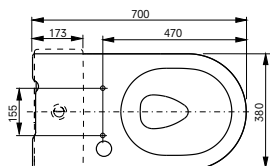

**WC RP, monobloc
sortie horizontale**

Technologies

L x P x H (mm) 380 x 640 x 410
Matériau céramique
Couleur blanc
Article CW563Y#XW

À combiner avec :

- Siège WC RP TC513Q
- FlexCover long TCA571

Combinable avec :

- WASHLET® RW TCF801CG ou WASHLET® RW TCF801EAG#NW1 ou WASHLET® RW auto flush TCF802EAG#NW1 ou WASHLET® RW auto flush TCF802C2G
- Kit de raccord pour réservoir de chasse d'eau céramique RP HM561EU

Technologies

L x P x H (mm) 380 x 700 x 438
Matériau céramique
Couleur blanc
Article CW561Y#XW

À combiner avec :

- Réservoir de chasse en céramique RP SW561DY#W
- Siège WC RP TC513Q
- FlexCover court TCA570

Combinable avec :

- WASHLET® RG TCF34270GEU ou WASHLET® RG Lite avec prises invisibles TCF34170GEU
- Kit de raccord pour WASHLET® RG / RG Lite avec prises invisibles sur WC RP, monobloc TCA567
- Kit de raccord pour réservoir de chasse d'eau céramique RP HM561EU