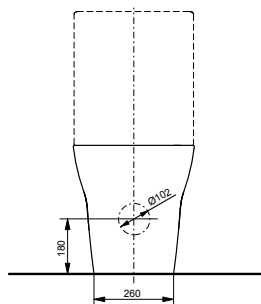

**L x P x H (mm)** 355 x 710 x 400  
**Matériel** céramique  
**Couleur** blanc  
**Article** CW142Y

**Combinable avec :**  
 - Lunette de WC CF TC140

**WC sur pied MH,  
à alimentation séparée**

**WC sur pied NC,  
à alimentation séparée**

**WC MH, monobloc**

**WC NC, monobloc  
sortie horizontale**

**Technologies**

**L x P x H (mm)** 390 x 624 x 410  
**Matériel** céramique  
**Couleur** blanc  
**Article** CW163Y

**Combinable avec :**

- Siège WC MH VC10047NN
- Siège WC, extra plat TC514G
- Lunette de WC TC384CVKJR#NW1