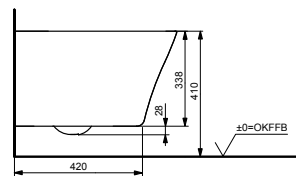

WC sans rebord

WC ES, suspendu

WC NC, suspendu

WC CF, suspendu
accessible aux personnes
à mobilité réduite

Technologies

L x P x H (mm) 380 x 530 x 338
Matériel céramique
Couleur blanc
Article CW797

Combinable avec :
- Siège WC ES VC110N
- Siège WC, extra plat TC514G
- Siège WC NC VC100N
- WASHLET® RG Lite avec prises latérales TCF34120GEU

Technologies

L x P x H (mm) 380 x 530 x 340
Matériel céramique
Couleur blanc
Article CW762Y

Combinable avec :
- Siège WC NC VC100N
- Siège WC, extra plat TC514G
- Siège WC ES VC110N
- Lunette de WC TC384CVKJR#NW1
- WASHLET® RG Lite avec prises latérales TCF34120GEU

Technologies

L x P x H (mm) 355 x 710 x 400
Matériel céramique
Couleur blanc
Article CW142Y

Combinable avec :
- Lunette de WC CF TC140