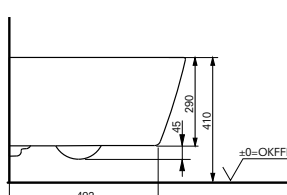

WC sans rebord avec option WASHLET®

WC SP, suspendu pour WASHLET®

WC RP, suspendu pour WASHLET®

WC GP suspendu pour WASHLET®

Technologies

L x P x H (mm) 380 x 580 x 335
Matériel céramique
Couleur blanc
Article CW522ERY

À combiner avec:
- Siège WC SP TC512G
- FlexCover long TCA571

Combinable avec:
- WASHLET® SW TCF803CG ou WASHLET® SW auto flush TCF804C2G ou WASHLET® SX EWATER+ TCF896CG ou WASHLET® SX EWATER+ auto flush TCF897CG

Technologies

L x P x H (mm) 380 x 580 x 335
Matériel céramique
Couleur blanc
Article CW542ERY

À combiner avec:
- Siège WC RP TC513Q
- FlexCover long TCA571

Combinable avec:
- WASHLET® RW TCF801CG ou WASHLET® RW auto flush TCF802C2G ou WASHLET® RW TCF801EAG#NW1 ou WASHLET® RW auto flush TCF802EAG#NW1 ou WASHLET® RX EWATER+ TCF894CG ou WASHLET® RX EWATER+ auto flush TCF895CG

Technologies

L x P x H (mm) 380 x 540 x 335
Matériel céramique
Couleur blanc
Article CW553EY

À combiner avec:
- Siège WC GP TC524EU
- FlexCover court TCA570

Combinable avec:
- WASHLET® RG TCF34270GEU ou WASHLET® RG Lite avec prises invisibles TCF34170GEU

En fonction de la combinaison WC/ WASHLET®, un kit de raccordement adapté est nécessaire – selon la céramique et le WASHLET® souhaités, d'autres accessoires sont également nécessaires.

Vous trouverez des informations détaillées dans la liste de prix ou sur notre site web eu.toto.com