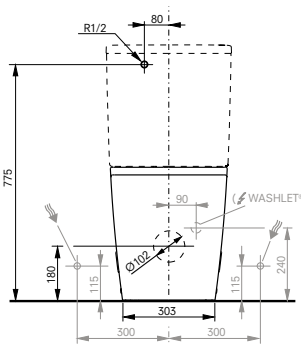

**WC RP, monobloc
sortie horizontale**

Technologies

L x P x H (mm) 380 x 640 x 410
Matériau céramique
Couleur blanc
Article CW563Y#XW

À combiner avec :

- Siège WC RP TC513Q
- FlexCover long TCA571

Combinable avec :

- WASHLET® RW TCF801CG ou WASHLET® RW TCF801EAG#NW1 ou WASHLET® RW auto flush TCF802EAG#NW1 ou WASHLET® RW auto flush TCF802C2G
- Kit de raccord pour réservoir de chasse d'eau céramique RP HM561EU

Technologies

L x P x H (mm) 380 x 700 x 438
Matériau céramique
Couleur blanc
Article CW561Y#XW

À combiner avec :

- Réservoir de chasse en céramique RP SW561DY#W
- Siège WC RP TC513Q
- FlexCover court TCA570

Combinable avec :

- WASHLET® RG TCF34270GEU ou WASHLET® RG Lite avec prises invisibles TCF34170GEU
- Kit de raccord pour WASHLET® RG / RG Lite avec prises invisibles sur WC RP, monobloc TCA567
- Kit de raccord pour réservoir de chasse d'eau céramique RP HM561EU