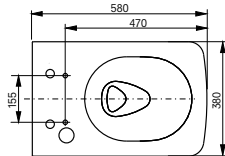

WC sans rebord avec option WASHLET®

WC SP, suspendu pour WASHLET®

WC RP, suspendu pour WASHLET®

WC GP suspendu pour WASHLET®