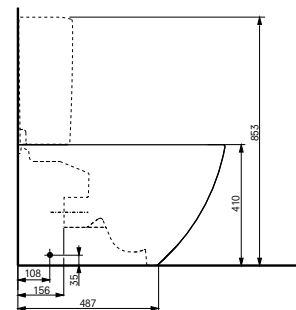

**L x P x H (mm)** 355 x 710 x 400  
**Matériel** céramique  
**Couleur** blanc  
**Article** CW142Y

**Combinable avec :**  
 - Lunette de WC CF TC140

**WC sur pied MH,  
à alimentation séparée**

**WC sur pied NC,  
à alimentation séparée**

**WC MH, monobloc**

**WC NC, monobloc  
sortie horizontale**

**Technologies**

**L x P x H (mm)** 390 x 624 x 410  
**Matériel** céramique  
**Couleur** blanc  
**Article** CW163Y

**Combinable avec :**

- Siège WC MH VC10047NN
- Siège WC, extra plat TC514G
- Lunette de WC TC384CVKJR#NW1