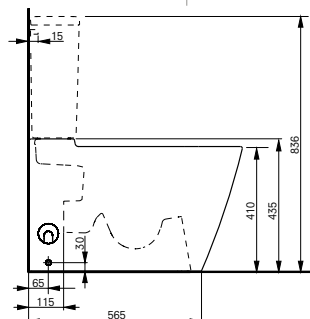

**WC RP, monobloc
sortie horizontale**

Technologies

L x P x H (mm) 380 x 640 x 410
Matériau céramique
Couleur blanc
Article CW563Y#XW

À combiner avec :

- Siège WC RP TC513Q
- FlexCover long TCA571

Combinable avec :

- WASHLET® RW TCF801CG ou WASHLET® RW TCF801EAG#NW1 ou WASHLET® RW auto flush TCF802EAG#NW1 ou WASHLET® RW auto flush TCF802C2G
- Kit de raccord pour réservoir de chasse d'eau céramique RP HM561EU

Technologies

L x P x H (mm) 380 x 700 x 438
Matériau céramique
Couleur blanc
Article CW561Y#XW

À combiner avec :

- Réservoir de chasse en céramique RP SW561DY#W
- Siège WC RP TC513Q
- FlexCover court TCA570

Combinable avec :

- WASHLET® RG TCF34270GEU ou WASHLET® RG Lite avec prises invisibles TCF34170GEU
- Kit de raccord pour WASHLET® RG / RG Lite avec prises invisibles sur WC RP, monobloc TCA567
- Kit de raccord pour réservoir de chasse d'eau céramique RP HM561EU