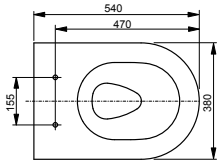

**WC RP, suspendu,
noir matt**