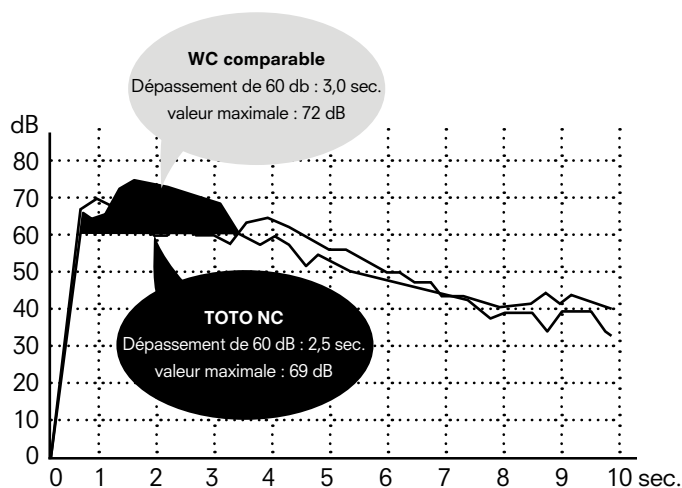

**TORNADO FLUSH**

**Chasse d'eau puissante – propreté intégrale**

La chasse d'eau TORNADO FLUSH nettoie tout l'intérieur de la cuvette du WC jusqu'au bord. L'eau est propulsée dans la cuvette et forme un puissant tourbillon qui nettoie de manière particulièrement efficace. Une céramique de haute qualité rend cette technologie innovante possible.

**RIMLESS**

**Conception sans rebord**

La conception spéciale sans rebord ne laisse aucun endroit où les salissures et les bactéries pourraient se déposer. Et le nettoyage de la céramique est ainsi facilité.