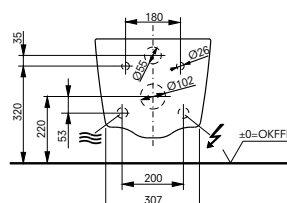

WC sans rebord avec option WASHLET®

WC SP, suspendu pour WASHLET®

WC RP, suspendu pour WASHLET®

WC GP suspendu pour WASHLET®

Technologies

L x P x H (mm) 380 x 580 x 335
Matériel céramique
Couleur blanc
Article CW522ERY

À combiner avec:
- Siège WC SP TC512G
- FlexCover long TCA571

Combinable avec:
- WASHLET® SW TCF803CG ou WASHLET® SW auto flush TCF804C2G ou WASHLET® SX EWATER+ TCF896CG ou WASHLET® SX EWATER+ auto flush TCF897CG

Technologies

L x P x H (mm) 380 x 580 x 335
Matériel céramique
Couleur blanc
Article CW542ERY

À combiner avec:
- Siège WC RP TC513Q
- FlexCover long TCA571

Combinable avec:
- WASHLET® RW TCF801CG ou WASHLET® RW auto flush TCF802C2G ou WASHLET® RW TCF801EAG#NW1 ou WASHLET® RW auto flush TCF802EAG#NW1 ou WASHLET® RX EWATER+ TCF894CG ou WASHLET® RX EWATER+ auto flush TCF895CG

Technologies

L x P x H (mm) 380 x 540 x 335
Matériel céramique
Couleur blanc
Article CW553EY

À combiner avec:
- Siège WC GP TC524EU
- FlexCover court TCA570

Combinable avec:
- WASHLET® RG TCF34270GEU ou WASHLET® RG Lite avec prises invisibles TCF34170GEU

En fonction de la combinaison WC/ WASHLET®, un kit de raccordement adapté est nécessaire – selon la céramique et le WASHLET® souhaités, d'autres accessoires sont également nécessaires.

Vous trouverez des informations détaillées dans la liste de prix ou sur notre site web eu.toto.com