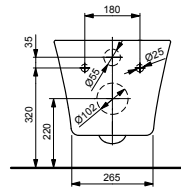

WC sans rebord

WC ES, suspendu

WC NC, suspendu

WC CF, suspendu
accessible aux personnes
à mobilité réduite

Technologies

L x P x H (mm) 380 x 530 x 338
Matériel céramique
Couleur blanc
Article CW797

Combinable avec :
- Siège WC ES VC110N
- Siège WC, extra plat TC514G
- Siège WC NC VC100N
- WASHLET® RG Lite avec prises latérales TCF34120GEU

Technologies

L x P x H (mm) 380 x 530 x 340
Matériel céramique
Couleur blanc
Article CW762Y

Combinable avec :
- Siège WC NC VC100N
- Siège WC, extra plat TC514G
- Siège WC ES VC110N
- Lunette de WC TC384CVKJR#NW1
- WASHLET® RG Lite avec prises latérales TCF34120GEU

Technologies

L x P x H (mm) 355 x 710 x 400
Matériel céramique
Couleur blanc
Article CW142Y

Combinable avec :
- Lunette de WC CF TC140