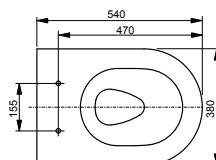

WC sans rebord

WC SP, suspendu

WC RP, suspendu

WC RP, suspendu
blanc mat