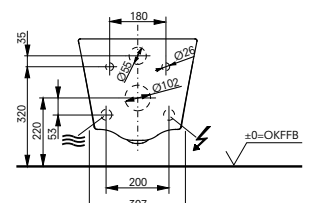

WC sans rebord avec option WASHLET®

WC SP, suspendu pour WASHLET®

WC RP, suspendu pour WASHLET®

WC GP suspendu pour WASHLET®

Technologies

L x P x H (mm) 380 x 580 x 335
Matériel céramique
Couleur blanc
Article CW522ERY

À combiner avec:
- Siège WC SP TC512G
- FlexCover long TCA571

Combinable avec:
- WASHLET® SW TCF803CG ou WASHLET® SW auto flush TCF804C2G ou WASHLET® SX EWATER+ TCF896CG ou WASHLET® SX EWATER+ auto flush TCF897CG

Technologies

L x P x H (mm) 380 x 580 x 335
Matériel céramique
Couleur blanc
Article CW542ERY

À combiner avec:
- Siège WC RP TC513Q
- FlexCover long TCA571

Combinable avec:
- WASHLET® RW TCF801CG ou WASHLET® RW auto flush TCF802C2G ou WASHLET® RW TCF801EAG#NW1 ou WASHLET® RW auto flush TCF802EAG#NW1 ou WASHLET® RX EWATER+ TCF894CG ou WASHLET® RX EWATER+ auto flush TCF895CG

Technologies

L x P x H (mm) 380 x 540 x 335
Matériel céramique
Couleur blanc
Article CW553EY

À combiner avec:
- Siège WC GP TC524EU
- FlexCover court TCA570

Combinable avec:
- WASHLET® RG TCF34270GEU ou WASHLET® RG Lite avec prises invisibles TCF34170GEU

En fonction de la combinaison WC/ WASHLET®, un kit de raccordement adapté est nécessaire – selon la céramique et le WASHLET® souhaités, d'autres accessoires sont également nécessaires.

Vous trouverez des informations détaillées dans la liste de prix ou sur notre site web eu.toto.com