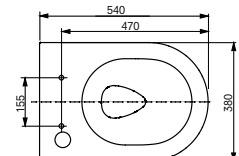

WC sans rebord avec option WASHLET®

WC SP, suspendu pour WASHLET®

WC RP, suspendu pour WASHLET®

WC GP suspendu pour WASHLET®