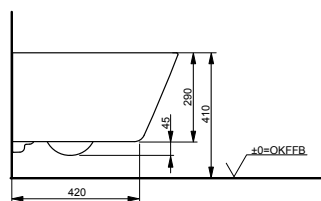

WC sans rebord

WC SP, suspendu

WC RP, suspendu

WC RP, suspendu
blanc mat

Technologies

L x P x H (mm) 380 x 540 x 335
Matériel céramique
Couleur blanc
Article CW532RY

Combinable avec:
- Siège WC SP TC512G

Technologies

L x P x H (mm) 380 x 540 x 335
Matériel céramique
Couleur blanc
Article CW552RY

Combinable avec:
- Siège WC RP TC513Q
- Siège WC GP TC524EU
- Siège WC NC VC100N
- Siège WC ES VC110N
- Lunette de WC TC384CVKJR#NW1
- WASHLET® RG Lite avec prises latérales TCF34120GEU

Technologies

L x P x H (mm) 380 x 540 x 335
Matériel céramique
Couleur blanc mat
Article CW552RY#MW

Combinable avec:
- Siège WC RP TC518EU#MW