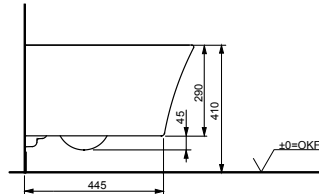

WC GP, suspendu

Technologies

L x P x H (mm) 380 x 540 x 335
Matériel céramique
Couleur blanc
Article CW553Y

Combinable avec :
- Siège WC GP TC524EU
- Siège WC RP TC513Q
- Siège WC NC VC100N
- Siège WC ES VC110N
- Lunette de WC TC384CVKJR#NW1
- WASHLET® RG Lite avec prises latérales TCF34120GEU