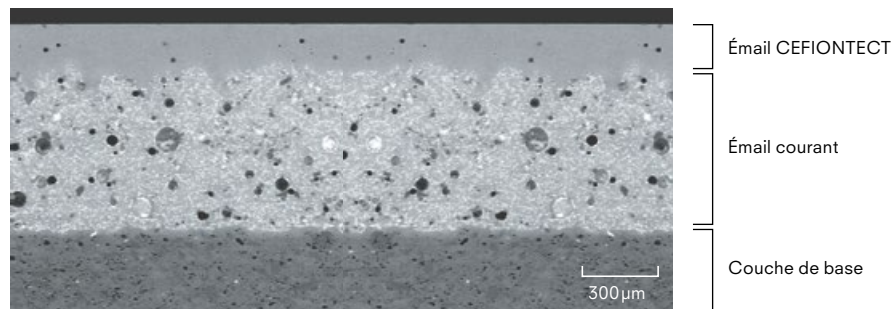

Qu'est-ce qui rend CEFIONTECT aussi résistant ?

Micrographie WC CEFIONTECT * 1 µm=0,001 mm

Des couches de verre sont cuites sur l'émail courant. Par ce procédé, CEFIONTECT devient un matériau extrêmement résistant. Contrairement aux céramiques courantes, les céramiques TOTO peuvent être nettoyées avec des chiffons en microfibres sans être endommagées.