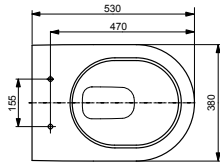

WC sans rebord

WC ES, suspendu

WC NC, suspendu

WC CF, suspendu
accessible aux personnes
à mobilité réduite

Technologies

L x P x H (mm) 380 x 530 x 338
Matériel céramique
Couleur blanc
Article CW797

Combinable avec :
- Siège WC ES VC110N
- Siège WC, extra plat TC514G
- Siège WC NC VC100N
- WASHLET® RG Lite avec prises latérales TCF34120GEU

Technologies

L x P x H (mm) 380 x 530 x 340
Matériel céramique
Couleur blanc
Article CW762Y

Combinable avec :
- Siège WC NC VC100N
- Siège WC, extra plat TC514G
- Siège WC ES VC110N
- Lunette de WC TC384CVKJR#NW1
- WASHLET® RG Lite avec prises latérales TCF34120GEU

Technologies

L x P x H (mm) 355 x 710 x 400
Matériel céramique
Couleur blanc
Article CW142Y

Combinable avec :
- Lunette de WC CF TC140