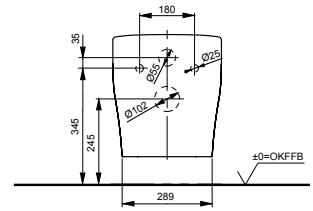

WC sans rebord

WC ES, suspendu

WC NC, suspendu

WC CF, suspendu
accessible aux personnes
à mobilité réduite

Technologies

L x P x H (mm) 380 x 530 x 338
Matériel céramique
Couleur blanc
Article CW797

Combinable avec :
- Siège WC ES VC110N
- Siège WC, extra plat TC514G
- Siège WC NC VC100N
- WASHLET® RG Lite avec prises latérales TCF34120GEU

Technologies

L x P x H (mm) 380 x 530 x 340
Matériel céramique
Couleur blanc
Article CW762Y

Combinable avec :
- Siège WC NC VC100N
- Siège WC, extra plat TC514G
- Siège WC ES VC110N
- Lunette de WC TC384CVKJR#NW1
- WASHLET® RG Lite avec prises latérales TCF34120GEU

Technologies

L x P x H (mm) 355 x 710 x 400
Matériel céramique
Couleur blanc
Article CW142Y

Combinable avec :
- Lunette de WC CF TC140