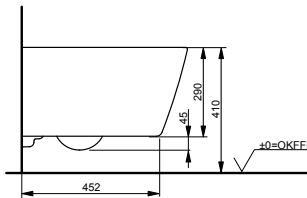

**WC RP, suspendu,
noir matt**

Technologies

L x P x H (mm) 380 x 540 x 335
Matériel céramique
Couleur noir mat
Article CW552RY#MBL

Combinable avec :
- Siège WC RP TC518EU#MBL