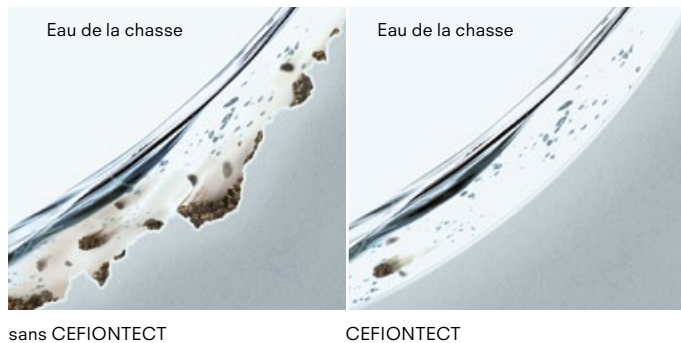

Plaque de commande argenté (MB175M#SS)

Plaque de commande noir mat (MB175M#B)

Plaque de commande blanc mat (MB175M#W)

## **CEFIONTECT**

**Empêche la saleté  
d'adhérer**

Le surface céramique  
ultra lisse empêche  
la saleté de se  
déposer.

**CEFIONTECT est un émail spécial ultra lisse dont est revêtue la cuvette du WC. La structure microscopique de sa surface empêche pratiquement toutes les particules de saleté de se déposer. L'émail CEFIONTECT est particulièrement résistant et garantit à la céramique une beauté et une propreté durables.**

### L'émail ultra lisse

À œil nu, la céramique conventionnelle paraît toujours parfaitement lisse. Au microscope électronique, on reconnaît toutefois des aspérités dans lesquelles la saleté, les moisissures et les bactéries peuvent se loger. L'émail spécial CEFIONTECT est si lisse que les dépôts peuvent difficilement adhérer.

### CEFIONTECT est hydrophile

Hydrophile signifie qu'un matériau a de fortes propriétés interactives avec l'eau. Pour l'émail CEFIONTECT, cela signifie que l'eau se répand tout simplement sur la surface, de sorte que la saleté se rince facilement.