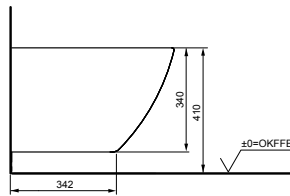

WC sans rebord

WC ES, suspendu

WC NC, suspendu

WC CF, suspendu
accessible aux personnes
à mobilité réduite

Technologies

L x P x H (mm) 380 x 530 x 338
Matériel céramique
Couleur blanc
Article CW797

Combinable avec :
- Siège WC ES VC110N
- Siège WC, extra plat TC514G
- Siège WC NC VC100N
- WASHLET® RG Lite avec prises latérales TCF34120GEU

Technologies

L x P x H (mm) 380 x 530 x 340
Matériel céramique
Couleur blanc
Article CW762Y

Combinable avec :
- Siège WC NC VC100N
- Siège WC, extra plat TC514G
- Siège WC ES VC110N
- Lunette de WC TC384CVKJR#NW1
- WASHLET® RG Lite avec prises latérales TCF34120GEU

Technologies

L x P x H (mm) 355 x 710 x 400
Matériel céramique
Couleur blanc
Article CW142Y

Combinable avec :
- Lunette de WC CF TC140