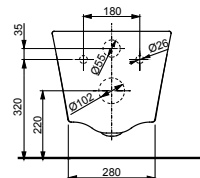

WC GP, suspendu