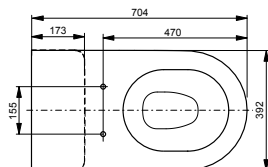

WC MH, monobloc