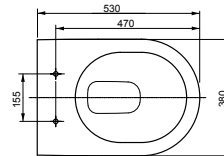

WC sans rebord

WC ES, suspendu

WC NC, suspendu

WC CF, suspendu
accessible aux personnes
à mobilité réduite

Technologies

L x P x H (mm) 380 x 530 x 338
Matériel céramique
Couleur blanc
Article CW797

Combinable avec :
- Siège WC ES VC110N
- Siège WC, extra plat TC514G
- Siège WC NC VC100N
- WASHLET® RG Lite avec prises latérales TCF34120GEU

Technologies

L x P x H (mm) 380 x 530 x 340
Matériel céramique
Couleur blanc
Article CW762Y

Combinable avec :
- Siège WC NC VC100N
- Siège WC, extra plat TC514G
- Siège WC ES VC110N
- Lunette de WC TC384CVKJR#NW1
- WASHLET® RG Lite avec prises latérales TCF34120GEU

Technologies

L x P x H (mm) 355 x 710 x 400
Matériel céramique
Couleur blanc
Article CW142Y

Combinable avec :
- Lunette de WC CF TC140