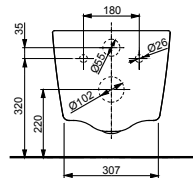

WC RP Compact, suspendu