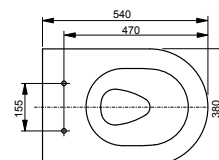

WC sans rebord

WC SP, suspendu

WC RP, suspendu

WC RP, suspendu
blanc mat