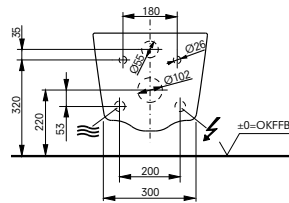

WC sans rebord avec option WASHLET®

WC SP, suspendu pour WASHLET®

WC RP, suspendu pour WASHLET®

WC GP suspendu pour WASHLET®

Technologies

L x P x H (mm) 380 x 580 x 335
Matériel céramique
Couleur blanc
Article CW522ERY

À combiner avec:
- Siège WC SP TC512G
- FlexCover long TCA571

Combinable avec:
- WASHLET® SW TCF803CG ou WASHLET® SW auto flush TCF804C2G ou WASHLET® SX EWATER+ TCF896CG ou WASHLET® SX EWATER+ auto flush TCF897CG

Technologies

L x P x H (mm) 380 x 580 x 335
Matériel céramique
Couleur blanc
Article CW542ERY

À combiner avec:
- Siège WC RP TC513Q
- FlexCover long TCA571

Combinable avec:
- WASHLET® RW TCF801CG ou WASHLET® RW auto flush TCF802C2G ou WASHLET® RW TCF801EAG#NW1 ou WASHLET® RW auto flush TCF802EAG#NW1 ou WASHLET® RX EWATER+ TCF894CG ou WASHLET® RX EWATER+ auto flush TCF895CG

Technologies

L x P x H (mm) 380 x 540 x 335
Matériel céramique
Couleur blanc
Article CW553EY

À combiner avec:
- Siège WC GP TC524EU
- FlexCover court TCA570

Combinable avec:
- WASHLET® RG TCF34270GEU ou WASHLET® RG Lite avec prises invisibles TCF34170GEU

En fonction de la combinaison WC/ WASHLET®, un kit de raccordement adapté est nécessaire – selon la céramique et le WASHLET® souhaités, d'autres accessoires sont également nécessaires.

Vous trouverez des informations détaillées dans la liste de prix ou sur notre site web eu.toto.com