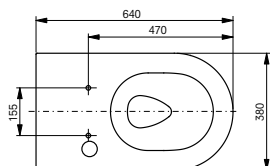

**WC RP, back-to-wall,
sur pied**