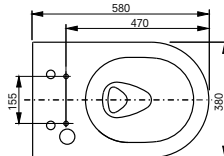

WC sans rebord avec option WASHLET®

WC SP, suspendu pour WASHLET®

WC RP, suspendu pour WASHLET®

WC GP suspendu pour WASHLET®