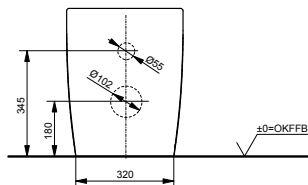

**L x P x H (mm)** 355 x 710 x 400  
**Matériel** céramique  
**Couleur** blanc  
**Article** CW142Y

**Combinable avec :**  
 - Lunette de WC CF TC140

**WC sur pied MH,  
à alimentation séparée**

**WC sur pied NC,  
à alimentation séparée**