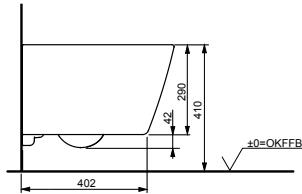

WC RP Compact, suspendu

Technologies

L x P x H (mm) 380 x 490 x 335
Matériel céramique
Couleur blanc
Article CW554Y

Combinable avec :
- Siège WC RP Compact TC613G