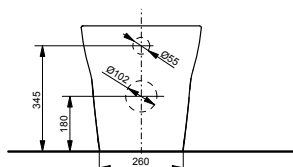

**L x P x H (mm)** 355 x 710 x 400  
**Matériel** céramique  
**Couleur** blanc  
**Article** CW142Y

**Combinable avec :**  
 - Lunette de WC CF TC140

**WC sur pied MH,  
à alimentation séparée**

**WC sur pied NC,  
à alimentation séparée**