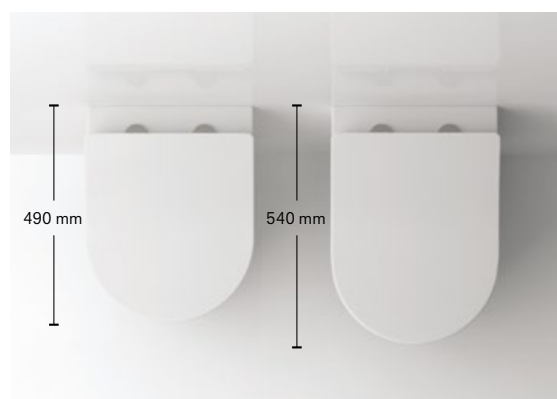

WC RP Compact et WC RP en comparaison