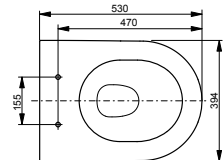

WC MH, suspendu