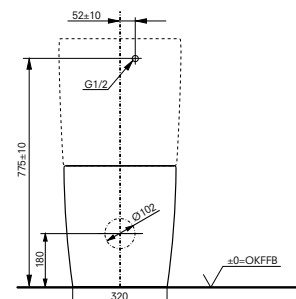

**WC NC, monobloc
sortie horizontale**

Technologies

L x P x H (mm) 390 x 624 x 410
Matériel céramique
Couleur blanc
Article CW163Y

Combinable avec :

- Siège WC MH VC10047NN
- Siège WC, extra plat TC514G
- Lunette de WC TC384CVKJR#NW1

Technologies

L x P x H (mm) 380 x 630 x 483
Matériel céramique
Couleur blanc
Article CW763Y

Combinable avec :

- Siège WC NC VC100N
- Siège WC, extra plat TC514G
- Siège WC ES VC110N
- Lunette de WC TC384CVKJR#NW1
- WASHLET® RG Lite avec prises latérales TCF34120GEU

Technologies

L x P x H (mm) 392 x 704 x 410
Matériel céramique
Couleur blanc
Article CW161Y

À combiner avec :

- Cache-réservoir MH en céramique avec réservoir en plastique SW10044G1

Combinable avec :

- Siège WC MH VC10047NN
- Siège WC, extra plat TC514G
- Lunette de WC TC384CVKJR#NW1

Technologies

L x P x H (mm) 380 x 704 x 410
Matériel céramique
Couleur blanc
Article CW761Y

À combiner avec :

- Réservoir de chasse en céramique NC SW760DY

Combinable avec :

- Siège WC NC VC100N
- Siège WC, extra plat TC514G
- Siège WC ES VC110N
- Lunette de WC TC384CVKJR#NW1
- WASHLET® RG Lite avec prises latérales TCF34120GEU