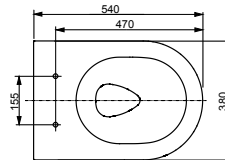

WC GP, suspendu