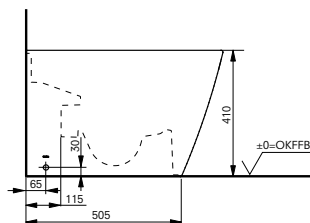

**WC RP, back-to-wall,
sur pied**