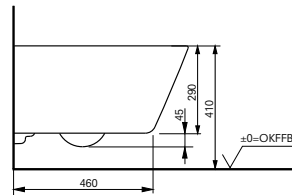

WC sans rebord avec option WASHLET®

WC SP, suspendu pour WASHLET®

WC RP, suspendu pour WASHLET®

WC GP suspendu pour WASHLET®

Technologies

L x P x H (mm) 380 x 580 x 335
Matériel céramique
Couleur blanc
Article CW522ERY

À combiner avec:
- Siège WC SP TC512G
- FlexCover long TCA571

Combinable avec:
- WASHLET® SW TCF803CG ou WASHLET® SW auto flush TCF804C2G ou WASHLET® SX EWATER+ TCF896CG ou WASHLET® SX EWATER+ auto flush TCF897CG

Technologies

L x P x H (mm) 380 x 580 x 335
Matériel céramique
Couleur blanc
Article CW542ERY

À combiner avec:
- Siège WC RP TC513Q
- FlexCover long TCA571

Combinable avec:
- WASHLET® RW TCF801CG ou WASHLET® RW auto flush TCF802C2G ou WASHLET® RW TCF801EAG#NW1 ou WASHLET® RW auto flush TCF802EAG#NW1 ou WASHLET® RX EWATER+ TCF894CG ou WASHLET® RX EWATER+ auto flush TCF895CG

Technologies

L x P x H (mm) 380 x 540 x 335
Matériel céramique
Couleur blanc
Article CW553EY

À combiner avec:
- Siège WC GP TC524EU
- FlexCover court TCA570

Combinable avec:
- WASHLET® RG TCF34270GEU ou WASHLET® RG Lite avec prises invisibles TCF34170GEU

En fonction de la combinaison WC/ WASHLET®, un kit de raccordement adapté est nécessaire – selon la céramique et le WASHLET® souhaités, d'autres accessoires sont également nécessaires.

Vous trouverez des informations détaillées dans la liste de prix ou sur notre site web eu.toto.com