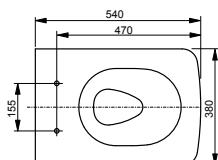

WC sans rebord

WC SP, suspendu

WC RP, suspendu

WC RP, suspendu
blanc mat