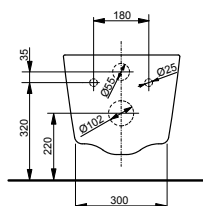

WC sans rebord

WC SP, suspendu

WC RP, suspendu

WC RP, suspendu
blanc mat

Technologies

L x P x H (mm) 380 x 540 x 335
Matériel céramique
Couleur blanc
Article CW532RY

Combinable avec:
- Siège WC SP TC512G

Technologies

L x P x H (mm) 380 x 540 x 335
Matériel céramique
Couleur blanc
Article CW552RY

Combinable avec:
- Siège WC RP TC513Q
- Siège WC GP TC524EU
- Siège WC NC VC100N
- Siège WC ES VC110N
- Lunette de WC TC384CVKJR#NW1
- WASHLET® RG Lite avec prises latérales TCF34120GEU

Technologies

L x P x H (mm) 380 x 540 x 335
Matériel céramique
Couleur blanc mat
Article CW552RY#MW

Combinable avec:
- Siège WC RP TC518EU#MW