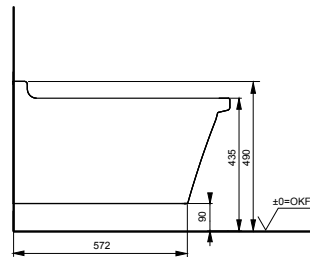

WC sans rebord

WC ES, suspendu

WC NC, suspendu

WC CF, suspendu
accessible aux personnes
à mobilité réduite

Technologies

L x P x H (mm) 380 x 530 x 338
Matériel céramique
Couleur blanc
Article CW797

Combinable avec :
- Siège WC ES VC110N
- Siège WC, extra plat TC514G
- Siège WC NC VC100N
- WASHLET® RG Lite avec prises latérales TCF34120GEU

Technologies

L x P x H (mm) 380 x 530 x 340
Matériel céramique
Couleur blanc
Article CW762Y

Combinable avec :
- Siège WC NC VC100N
- Siège WC, extra plat TC514G
- Siège WC ES VC110N
- Lunette de WC TC384CVKJR#NW1
- WASHLET® RG Lite avec prises latérales TCF34120GEU

Technologies

L x P x H (mm) 355 x 710 x 400
Matériel céramique
Couleur blanc
Article CW142Y

Combinable avec :
- Lunette de WC CF TC140