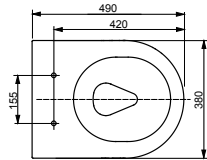

WC RP Compact, suspendu