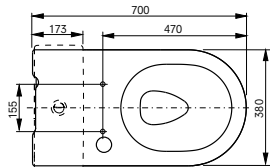

**WC RP, Standkombination
Tiefspüler, Abgang waagrecht**

Technologien

B x T x H (mm) 380 x 640 x 410
Material Keramik
Farbe Weiß
Artikel-Nr. CW563Y#XW

Erforderliches Zubehör:

- WC-Sitz RP TC513Q
- FlexCover lang TCA571

Kombinierbar mit:

- WASHLET® RW TCF801CG oder WASHLET® RW TCF801EAG#NW1 oder WASHLET® RW auto flush TCF802EAG#NW1 oder WASHLET® RW auto flush TCF802C2G
- Anschlussset für WASHLET® RW auf WC RP, back-to-wall TCA564

Technologien

B x T x H (mm) 380 x 700 x 438
Material Keramik
Farbe Weiß
Artikel-Nr. CW561Y#XW

Erforderliches Zubehör:

- Keramik-Spülkasten RP SW561DY#W
- WC-Sitz RP TC513Q
- FlexCover kurz TCA570

Kombinierbar mit:

- WASHLET® RG TCF34270GEU oder WASHLET® RG Lite mit verdeckten Anschlüssen TCF34170GEU
- Anschlussset für WASHLET® RG / RG Lite mit verdeckten Anschlüssen auf WC RP, Standkombination TCA567
- Anschlussset für Keramik-Spülkasten RP HM561EU