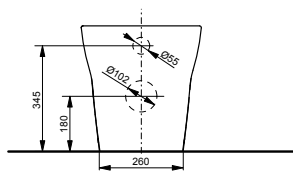

WC CF, wandhängend,
barrierefrei
Tiefspüler

Technologien

B x T x H (mm) 355 x 710 x 400
Material Keramik
Farbe Weiß
Artikel-Nr. CW142Y

Kombinierbar mit:
 - WC-Sitzring CF TC140

**WC MH, Back-to-Wall,
bodenstehend**
Tiefspüler