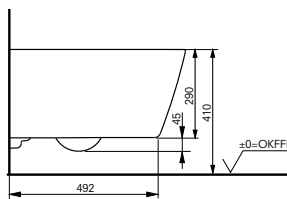

WC RP, wandhängend für WASHLET®
Tiefspüler

Technologien

B x T x H (mm) 380 x 580 x 335
Material Keramik
Farbe Weiß
Artikel-Nr. CW542ERY

Erforderliches Zubehör:
- WC-Sitz RP TC513Q
- FlexCover lang TCA571

Kombinierbar mit:
- WASHLET® RW TCF801CG oder WASHLET® RW auto flush TCF802C2G oder WASHLET® RW TCF801EAG#NW1 oder WASHLET® RW auto flush TCF802EAG#NW1 oder WASHLET® RX EWATER+ TCF894CG oder WASHLET® RX EWATER+ auto flush TCF895CG