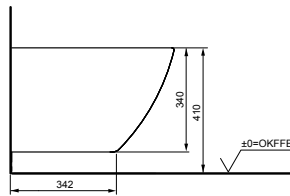

WC NC, wandhängend

Technologien

B x T x H (mm) 380 x 530 x 340
Material Keramik
Farbe Weiß
Artikel-Nr. CW762Y

Kombinierbar mit:
- WC-Sitz NC VC100N
- WC-Sitz, extra flach TC514G
- WC-Sitz ES VC110N
- WC-Sitzring TC384CVKJR#NW1
- WASHLET® RG Lite mit seitlichen Anschlüssen TCF34120GEU