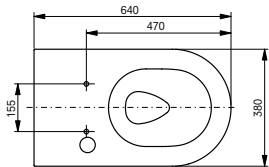

**WC RP, Back-to-wall,
bodenstehend**