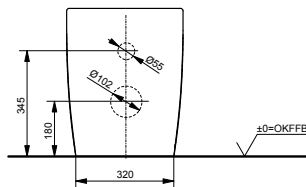

Technologien

B x T x H (mm) 380 x 630 x 483
Material Keramik
Farbe Weiß
Artikel-Nr. CW763Y

Kombinierbar mit:

- WC-Sitz NC VC100N
- WC-Sitz, extra flach TC514G
- WC-Sitz ES VC110N
- WC-Sitzring TC384CVKJR#NW1
- WASHLET® RG Lite mit seitlichen Anschlüssen TCF34120GEU