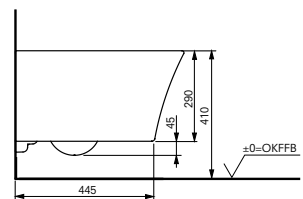

WC GP wandhängend für WASHLET®
Tiefspüler

Technologien

B x T x H (mm) 380 x 540 x 335
Material Keramik
Farbe Weiß
Artikel-Nr. CW553EY

Erforderliches Zubehör:
- WC-Sitz GP TC524EU
- FlexCover kurz TCA570

Kombinierbar mit:
- WASHLET® RG TCF34270GEU oder WASHLET® RG Lite mit verdeckten Anschlüssen TCF34170GEU

Je nach WC/WASHLET®-Kombination wird ein passendes Anschlussset benötigt – je nach Keramik sowie gewünschten WASHLET® ist weiteres Zubehör erforderlich.

Detaillierte Informationen entnehmen Sie bitte der Preisliste oder unserer Website eu.toto.com.