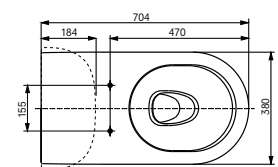

WC NC, Standkombination
Tiefspüler, Abgang waagrecht

Technologien

B x T x H (mm) 380 x 704 x 410
Material Keramik
Farbe Weiß
Artikel-Nr. CW761Y

Erforderliches Zubehör:

- Keramik-Spülkasten SW760DY

Kombinierbar mit:

- WC-Sitz NC VC100N
- WC-Sitz, extra flach TC514G
- WC-Sitz ES VC110N
- WC-Sitzring TC384CVKJR#NW1
- WASHLET® RG Lite mit seitlichen Anschlüssen TCF34120GEU