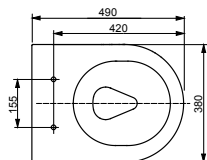

**WC RP Compact,
wandhängend**
Tiefspüler