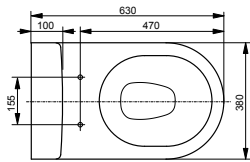

Technologien

B x T x H (mm) 390 x 624 x 410
Material Keramik
Farbe Weiß
Artikel-Nr. CW163Y

Kombinierbar mit:

- WC-Sitz MH VC10047NN
- WC-Sitz, extra flach TC514G
- WC-Sitzring TC384CVKJR#NW1

**WC NC, Back-to-Wall,
bodenstehend**
Abgang waagrecht