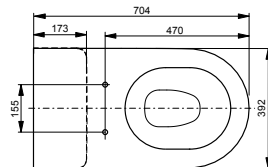

WC MH, Standkombination
Abgang waagrecht

Technologien

B x T x H (mm) 392 x 704 x 410
Material Keramik
Farbe Weiß
Artikel-Nr. CW161Y

Erforderliches Zubehör:

- Keramikhaube MH mit Kunststoff-spülkasten SW10044G1

Kombinierbar mit:

- WC-Sitz MH VC10047NN
- WC-Sitz, extra flach TC514G
- WC-Sitzring TC384CVKJR#NW1