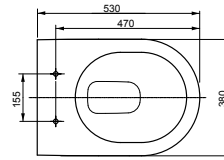

WC NC, wandhängend

Technologien

B x T x H (mm) 380 x 530 x 340
Material Keramik
Farbe Weiß
Artikel-Nr. CW762Y

Kombinierbar mit:
- WC-Sitz NC VC100N
- WC-Sitz, extra flach TC514G
- WC-Sitz ES VC110N
- WC-Sitzring TC384CVKJR#NW1
- WASHLET® RG Lite mit seitlichen Anschlüssen TCF34120GEU