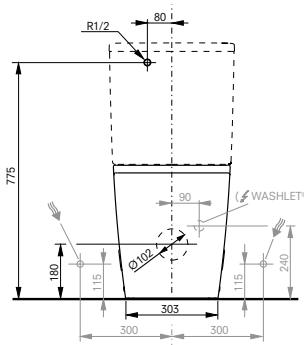

**WC RP, Standkombination
Tiefspüler, Abgang waagrecht**

Technologien

B x T x H (mm) 380 x 640 x 410
Material Keramik
Farbe Weiß
Artikel-Nr. CW563Y#XW

Erforderliches Zubehör:

- WC-Sitz RP TC513Q
- FlexCover lang TCA571

Kombinierbar mit:

- WASHLET® RW TCF801CG oder WASHLET® RW TCF801EAG#NW1 oder WASHLET® RW auto flush TCF802EAG#NW1 oder WASHLET® RW auto flush TCF802C2G
- Anschlussset für WASHLET® RW auf WC RP, back-to-wall TCA564

Technologien

B x T x H (mm) 380 x 700 x 438
Material Keramik
Farbe Weiß
Artikel-Nr. CW561Y#XW

Erforderliches Zubehör:

- Keramik-Spülkasten RP SW561DY#W
- WC-Sitz RP TC513Q
- FlexCover kurz TCA570

Kombinierbar mit:

- WASHLET® RG TCF34270GEU oder WASHLET® RG Lite mit verdeckten Anschlüssen TCF34170GEU
- Anschlussset für WASHLET® RG / RG Lite mit verdeckten Anschlüssen auf WC RP, Standkombination TCA567
- Anschlussset für Keramik-Spülkasten RP HM561EU