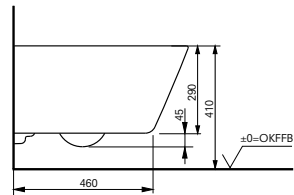

Randlose WC mit WASHLET® Option

WC SP, wandhängend für WASHLET®
Tiefspüler

Technologien

B x T x H (mm) 380 x 580 x 335
Material Keramik
Farbe Weiß
Artikel-Nr. CW522ERY

Erforderliches Zubehör:
- WC-Sitz SP TC512G
- FlexCover lang TCA571

Kombinierbar mit:
- WASHLET® SW TCF803CG oder WASHLET® SW auto flush TCF804C2G oder WASHLET® SX EWATER+ TCF896CG oder WASHLET® SX EWATER+ auto flush TCF897CG