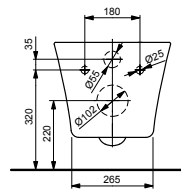

Randlose WC

WC ES, wandhängend
Tiefspüler

Technologien

B x T x H (mm) 380 x 530 x 338
Material Keramik
Farbe Weiß
Artikel-Nr. CW797

Kombinierbar mit:
- WC-Sitz ES VC110N
- WC-Sitz, extra flach TC514G
- WC-Sitz NC VC100N
- WASHLET® RG Lite mit seitlichen Anschlüssen TCF34120GEU