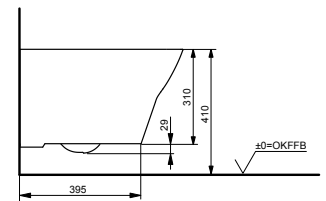

WC MH, wandhängend

Technologien

B x T x H (mm) 394 x 530 x 339
Material Keramik
Farbe Weiß
Artikel-Nr. CW162Y

Kombinierbar mit:
- WC-Sitz MH VC10047NN
- WC-Sitz, extra flach TC514G
- WC-Sitzring TC384CVKJR#NW1