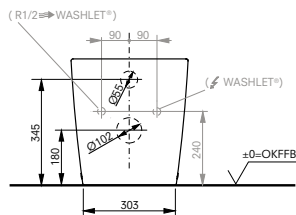

**WC RP, Back-to-wall,
bodenstehend**