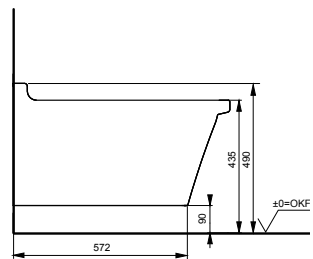

WC CF, wandhängend,
barrierefrei
Tiefspüler

Technologien

B x T x H (mm) 355 x 710 x 400
Material Keramik
Farbe Weiß
Artikel-Nr. CW142Y

Kombinierbar mit:
- WC-Sitzring CF TC140