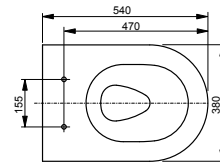

WC RP, wandhängend
matt Weiß
Tiefspüler