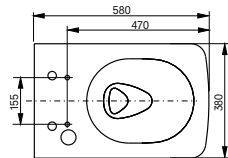

Randlose WC mit WASHLET® Option

WC SP, wandhängend für WASHLET®
Tiefspüler