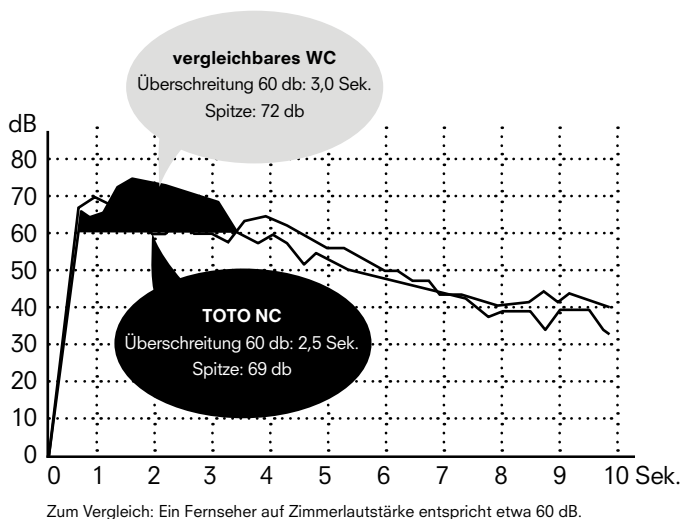

TORNADO FLUSH reinigt nicht nur wirkungsvoller, sondern auch leiser und mit weniger Wasserverbrauch. Die kraftvolle Spülung wirbelt in jeden Winkel des WC-Beckens und spart keine Stelle aus.

TORNADO FLUSH

Kraftvolle Spülung für gründliche Sauberkeit

Die TORNADO FLUSH-Spülung erfasst das gesamte Innenbecken bis zum Rand des WCs. Das Wasser wird dabei kreisend in das WC eingeleitet, so dass die Wasserkräfte gebündelt werden und besonders gründlich reinigen. Eine hochwertige Keramik macht diese innovative Technologie möglich.

RANDLOSES DESIGN

WC-Keramik ohne Spülrand

Das besondere Design ohne Spülrand bietet keinen Platz, an dem sich Schmutz und Bakterien festsetzen können. Auch die Reinigung der Keramik wird dadurch erheblich leichter.