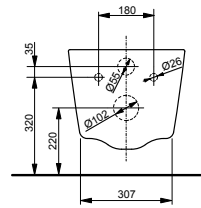

Randlose WC

WC SP, wandhängend
Tiefspüler

Technologien

B x T x H (mm) 380 x 540 x 335
Material Keramik
Farbe Weiß
Artikel-Nr. CW532RY

Kombinierbar mit:
 - WC-Sitz SP TC512G

WC RP, wandhängend
Tiefspüler

Technologien