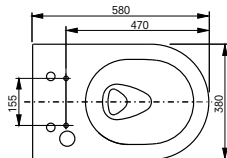

WC RP, wandhängend für WASHLET®
Tiefspüler