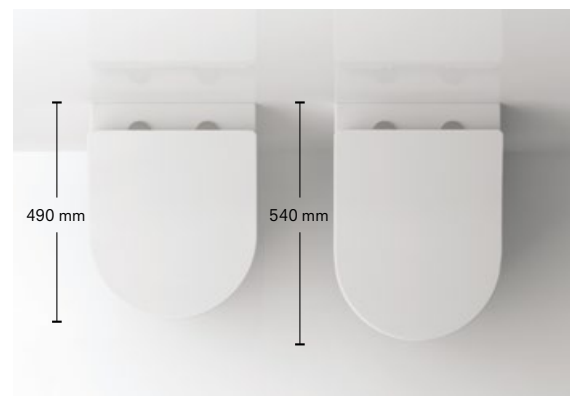

Die verkürzte Version des wandhängenden WC, das RP Compact ist mit einer Tiefe von 490 mm die perfekte Ergänzung für kleine Badezimmer und Gäste-WCs.

WC RP Compact im direkten Vergleich zum WC RP

WC RP Compact, wandhängend (CW554Y) mit WC-Sitz RP Compact (TC613G)