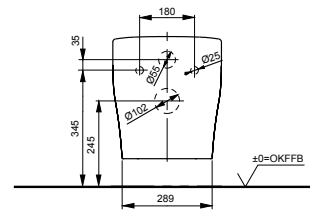

WC CF, wandhängend,
barrierefrei
Tiefspüler

Technologien

B x T x H (mm) 355 x 710 x 400
Material Keramik
Farbe Weiß
Artikel-Nr. CW142Y

Kombinierbar mit:
- WC-Sitzring CF TC140