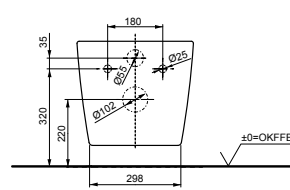

WC NC, wandhängend

Technologien

B x T x H (mm) 380 x 530 x 340
Material Keramik
Farbe Weiß
Artikel-Nr. CW762Y

Kombinierbar mit:
- WC-Sitz NC VC100N
- WC-Sitz, extra flach TC514G
- WC-Sitz ES VC110N
- WC-Sitzring TC384CVKJR#NW1
- WASHLET® RG Lite mit seitlichen Anschlüssen TCF34120GEU