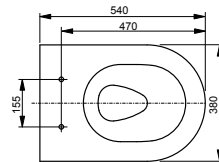

Randlose WC

WC SP, wandhängend
Tiefspüler

Technologien

B x T x H (mm) 380 x 540 x 335
Material Keramik
Farbe Weiß
Artikel-Nr. CW532RY

Kombinierbar mit:
 - WC-Sitz SP TC512G

WC RP, wandhängend
Tiefspüler

Technologien