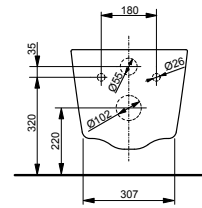

WC RP, wandhängend
matt Weiß
Tiefspüler

Technologien

B x T x H (mm) 380 x 540 x 335
Material Keramik
Farbe matt Weiß
Artikel-Nr. CW552RY#MW

Kombinierbar mit:
- WC-Sitz RP TC518EU#MW