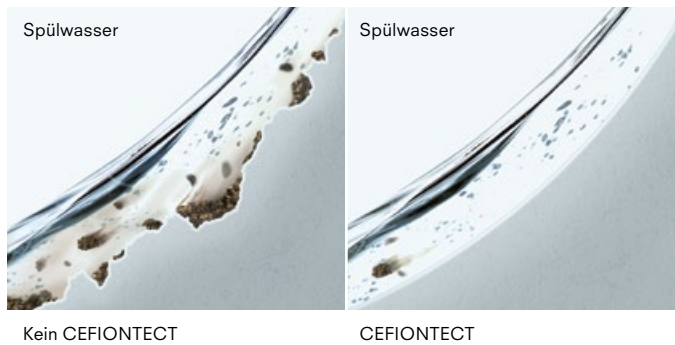

CEFIONTECT

**Bewirkt, dass Schmutz
einfach abgleitet**

Die extrem glatte
Spezialglasur bietet
Schmutz keine
Möglichkeit sich
festzusetzen.

CEFIONTECT ist eine extrem glatte Spezialglasur, mit der das WC-Becken ausgestattet ist. Ihre mikroskopisch feine Oberflächenstruktur bietet selbst kleinsten Schmutzpartikeln nahezu keine Möglichkeit, sich festzusetzen. Die CEFIONTECT-Glasur ist besonders widerstandsfähig und sorgt für langanhaltende Schönheit und Reinheit.

Extrem glatte Glasur

Herkömmliche Keramik mag für das Auge absolut glatt erscheinen. Doch sie weist raue Stellen auf, an denen sich Verschmutzungen, Schimmel und Bakterien sammeln können. Die Oberflächengröße von CEFIONTECT sind mit nur einen Millionsten Millimeter sehr viel kleiner als Schmutzpartikel.