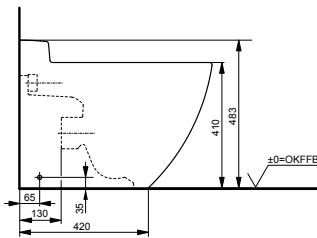

Technologien

B x T x H (mm) 380 x 630 x 483
Material Keramik
Farbe Weiß
Artikel-Nr. CW763Y

Kombinierbar mit:

- WC-Sitz NC VC100N
- WC-Sitz, extra flach TC514G
- WC-Sitz ES VC110N
- WC-Sitzring TC384CVKJR#NW1
- WASHLET® RG Lite mit seitlichen Anschlüssen TCF34120GEU