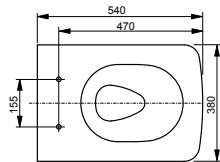

Randlose WC

WC SP, wandhängend
Tiefspüler