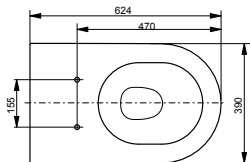

WC CF, wandhängend,
barrierefrei
Tiefspüler

Technologien

B x T x H (mm) 355 x 710 x 400
Material Keramik
Farbe Weiß
Artikel-Nr. CW142Y

Kombinierbar mit:
 - WC-Sitzring CF TC140

**WC MH, Back-to-Wall,
bodenstehend**
Tiefspüler