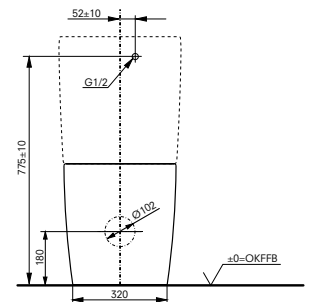

WC NC, Standkombination
Tiefspüler, Abgang waagrecht

Technologien

B x T x H (mm) 380 x 704 x 410
Material Keramik
Farbe Weiß
Artikel-Nr. CW761Y

Erforderliches Zubehör:

- Keramik-Spülkasten SW760DY

Kombinierbar mit:

- WC-Sitz NC VC100N
- WC-Sitz, extra flach TC514G
- WC-Sitz ES VC110N
- WC-Sitzring TC384CVKJR#NW1
- WASHLET® RG Lite mit seitlichen Anschlüssen TCF34120GEU