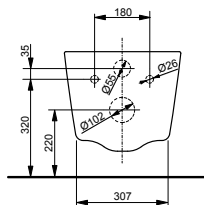

**WC RP, wandhängend,
matt Schwarz**
Tiefspüler

Technologien

B x T x H (mm) 380 x 540 x 335
Material Keramik
Farbe matt Schwarz
Artikel-Nr. CW552RY#MBL

Kombinierbar mit:
- WC-Sitz RP TC518EU#MBL