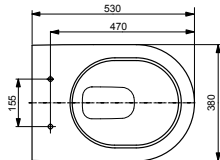

Randlose WC

WC ES, wandhängend
Tiefspüler

Technologien

B x T x H (mm) 380 x 530 x 338
Material Keramik
Farbe Weiß
Artikel-Nr. CW797

Kombinierbar mit:
- WC-Sitz ES VC110N
- WC-Sitz, extra flach TC514G
- WC-Sitz NC VC100N
- WASHLET® RG Lite mit seitlichen Anschlüssen TCF34120GEU