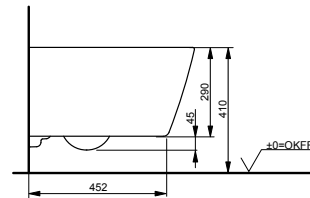

Randlose WC

WC SP, wandhängend
Tiefspüler

Technologien

B x T x H (mm) 380 x 540 x 335
Material Keramik
Farbe Weiß
Artikel-Nr. CW532RY

Kombinierbar mit:
 - WC-Sitz SP TC512G

WC RP, wandhängend
Tiefspüler

Technologien