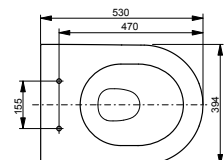

WC MH, wandhängend