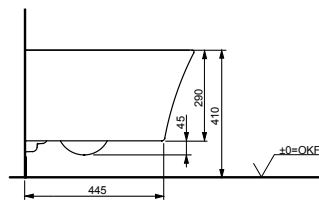

WC GP, wandhängend
Tiefspüler

Technologien

B x T x H (mm) 380 x 540 x 335
Material Keramik
Farbe Weiß
Artikel-Nr. CW553Y

Kombinierbar mit:
- WC-Sitz GP TC524EU
- WC-Sitz RP TC513Q
- WC-Sitz NC VC100N
- WC-Sitz ES VC110N
- WC-Sitzring TC384CVKJR#NW1
- WASHLET® RG Lite mit seitlichen Anschlüssen TCF34120GEU