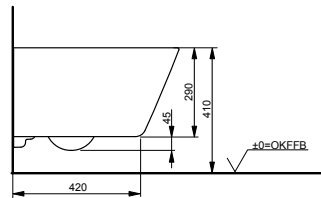

Randlose WC

WC SP, wandhängend
Tiefspüler

Technologien

B x T x H (mm) 380 x 540 x 335
Material Keramik
Farbe Weiß
Artikel-Nr. CW532RY

Kombinierbar mit:
- WC-Sitz SP TC512G