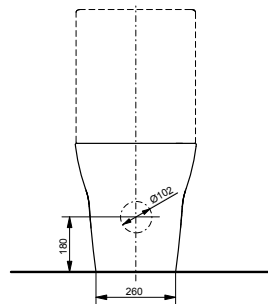

WC MH, Standkombination
Abgang waagrecht

Technologien

B x T x H (mm) 392 x 704 x 410
Material Keramik
Farbe Weiß
Artikel-Nr. CW161Y

Erforderliches Zubehör:

- Keramikhaube MH mit Kunststoff-spülkasten SW10044G1

Kombinierbar mit:

- WC-Sitz MH VC10047NN
- WC-Sitz, extra flach TC514G
- WC-Sitzring TC384CVKJR#NW1