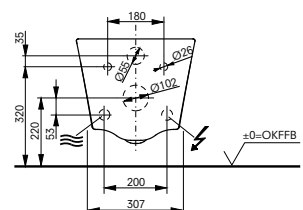

WC GP wandhängend für WASHLET®
Tiefspüler

Technologien

B x T x H (mm) 380 x 540 x 335
Material Keramik
Farbe Weiß
Artikel-Nr. CW553EY

Erforderliches Zubehör:
- WC-Sitz GP TC524EU
- FlexCover kurz TCA570

Kombinierbar mit:
- WASHLET® RG TCF34270GEU oder WASHLET® RG Lite mit verdeckten Anschlüssen TCF34170GEU

Je nach WC/WASHLET®-Kombination wird ein passendes Anschlussset benötigt – je nach Keramik sowie gewünschten WASHLET® ist weiteres Zubehör erforderlich.

Detaillierte Informationen entnehmen Sie bitte der Preisliste oder unserer Website eu.toto.com.