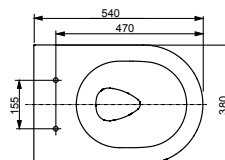

WC GP, wandhängend
Tiefspüler