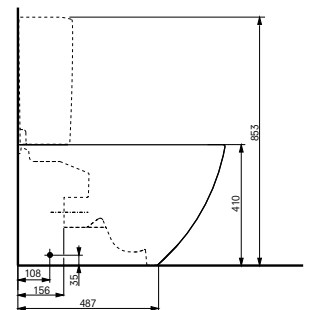

WC NC, Standkombination
Tiefspüler, Abgang waagrecht

Technologien

B x T x H (mm) 380 x 704 x 410
Material Keramik
Farbe Weiß
Artikel-Nr. CW761Y

Erforderliches Zubehör:

- Keramik-Spülkasten SW760DY

Kombinierbar mit:

- WC-Sitz NC VC100N
- WC-Sitz, extra flach TC514G
- WC-Sitz ES VC110N
- WC-Sitzring TC384CVKJR#NW1
- WASHLET® RG Lite mit seitlichen Anschlüssen TCF34120GEU