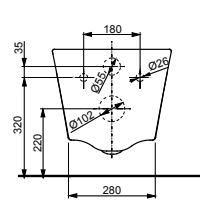

WC GP, wandhängend
Tiefspüler

Technologien

B x T x H (mm) 380 x 540 x 335
Material Keramik
Farbe Weiß
Artikel-Nr. CW553Y

Kombinierbar mit:
- WC-Sitz GP TC524EU
- WC-Sitz RP TC513Q
- WC-Sitz NC VC100N
- WC-Sitz ES VC110N
- WC-Sitzring TC384CVKJR#NW1
- WASHLET® RG Lite mit seitlichen Anschlüssen TCF34120GEU