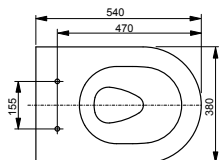

**WC RP, wandhängend,
matt Schwarz**
Tiefspüler