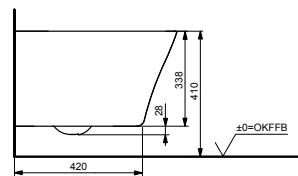

Randlose WC

WC ES, wandhängend
Tiefspüler

Technologien

B x T x H (mm) 380 x 530 x 338
Material Keramik
Farbe Weiß
Artikel-Nr. CW797

Kombinierbar mit:
 - WC-Sitz ES VC110N
 - WC-Sitz, extra flach TC514G
 - WC-Sitz NC VC100N
 - WASHLET® RG Lite mit seitlichen Anschlüssen TCF34120GEU