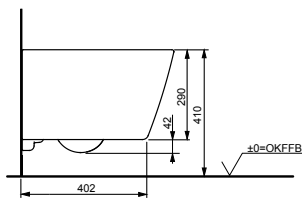

**WC RP Compact,
wandhängend**
Tiefspüler

Technologien

B x T x H (mm) 380 x 490 x 335
Material Keramik
Farbe Weiß
Artikel-Nr. CW554Y

Kombinierbar mit:
- WC-Sitz RP Compact TC613G