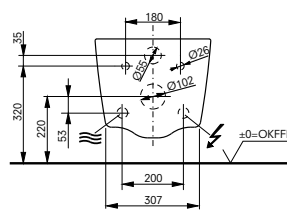

WC RP, wandhängend für WASHLET®
Tiefspüler

Technologien

B x T x H (mm) 380 x 580 x 335
Material Keramik
Farbe Weiß
Artikel-Nr. CW542ERY

Erforderliches Zubehör:
- WC-Sitz RP TC513Q
- FlexCover lang TCA571

Kombinierbar mit:
- WASHLET® RW TCF801CG oder WASHLET® RW auto flush TCF802C2G oder WASHLET® RW TCF801EAG#NW1 oder WASHLET® RW auto flush TCF802EAG#NW1 oder WASHLET® RX EWATER+ TCF894CG oder WASHLET® RX EWATER+ auto flush TCF895CG