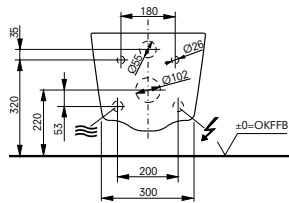

Randlose WC mit WASHLET® Option

WC SP, wandhängend für WASHLET®
Tiefspüler

Technologien

B x T x H (mm) 380 x 580 x 335
Material Keramik
Farbe Weiß
Artikel-Nr. CW522ERY

Erforderliches Zubehör:
- WC-Sitz SP TC512G
- FlexCover lang TCA571

Kombinierbar mit:
- WASHLET® SW TCF803CG oder WASHLET® SW auto flush TCF804C2G oder WASHLET® SX EWATER+ TCF896CG oder WASHLET® SX EWATER+ auto flush TCF897CG