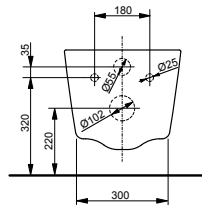

Randlose WC

WC SP, wandhängend
Tiefspüler

Technologien

B x T x H (mm) 380 x 540 x 335
Material Keramik
Farbe Weiß
Artikel-Nr. CW532RY

Kombinierbar mit:
- WC-Sitz SP TC512G