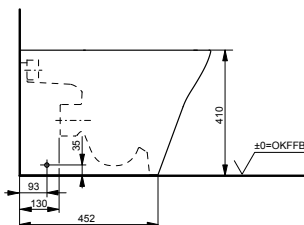

WC CF, wandhängend,
barrierefrei
Tiefspüler

Technologien

B x T x H (mm) 355 x 710 x 400
Material Keramik
Farbe Weiß
Artikel-Nr. CW142Y

Kombinierbar mit:
 - WC-Sitzring CF TC140

**WC MH, Back-to-Wall,
bodenstehend**
Tiefspüler