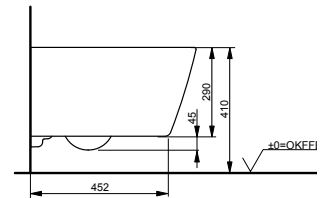

WC RP, wandhängend
matt Weiß
Tiefspüler

Technologien

B x T x H (mm) 380 x 540 x 335
Material Keramik
Farbe matt Weiß
Artikel-Nr. CW552RY#MW

Kombinierbar mit:
- WC-Sitz RP TC518EU#MW