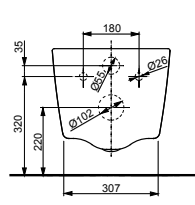

**WC RP Compact,
wandhängend**
Tiefspüler

Technologien

B x T x H (mm) 380 x 490 x 335
Material Keramik
Farbe Weiß
Artikel-Nr. CW554Y

Kombinierbar mit:
- WC-Sitz RP Compact TC613G