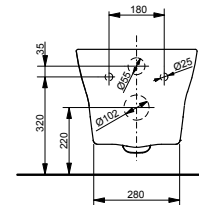

WC MH, wandhängend

Technologien

B x T x H (mm) 394 x 530 x 339
Material Keramik
Farbe Weiß
Artikel-Nr. CW162Y

Kombinierbar mit:
- WC-Sitz MH VC10047NN
- WC-Sitz, extra flach TC514G
- WC-Sitzring TC384CVKJR#NW1