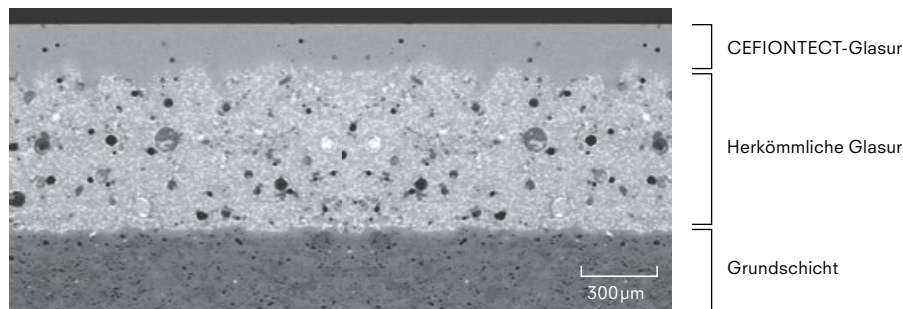

Wodurch ist CEFIONTECT so widerstandsfähig?

CEFIONTECT WC-Mikrograph * 1µm=0,001mm

Es werden Glasschichten auf die herkömmliche Glasur gebrannt. Auf diese Weise wird CEFIONTECT zu einem extrem widerstandsfähigen Material. Dadurch können TOTO Keramiken im Gegensatz zu herkömmlichen Keramiken auch mit Mikrofaser-tüchern gereinigt werden, ohne Schaden zu nehmen.