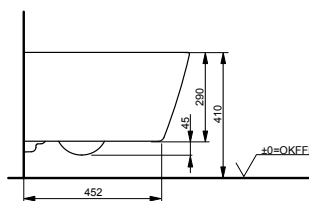

**WC RP, wandhängend,
matt Schwarz**
Tiefspüler

Technologien

B x T x H (mm) 380 x 540 x 335
Material Keramik
Farbe matt Schwarz
Artikel-Nr. CW552RY#MBL

Kombinierbar mit:
- WC-Sitz RP TC518EU#MBL