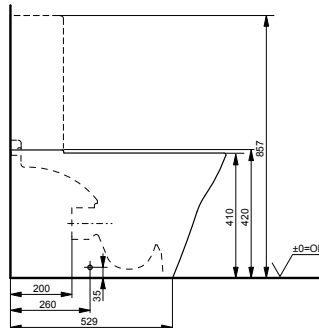

WC MH, Standkombination
Abgang waagrecht

Technologien

B x T x H (mm) 392 x 704 x 410
Material Keramik
Farbe Weiß
Artikel-Nr. CW161Y

Erforderliches Zubehör:

- Keramikhaube MH mit Kunststoff-spülkasten SW10044G1

Kombinierbar mit:

- WC-Sitz MH VC10047NN
- WC-Sitz, extra flach TC514G
- WC-Sitzring TC384CVKJR#NW1