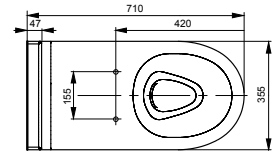

WC CF, wandhängend,
barrierefrei
Tiefspüler

Technologien

B x T x H (mm) 355 x 710 x 400
Material Keramik
Farbe Weiß
Artikel-Nr. CW142Y

Kombinierbar mit:
- WC-Sitzring CF TC140