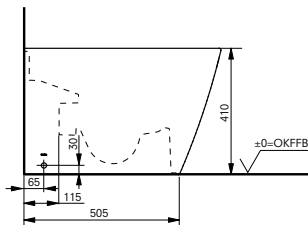

**WC RP, Back-to-wall,
bodenstehend**