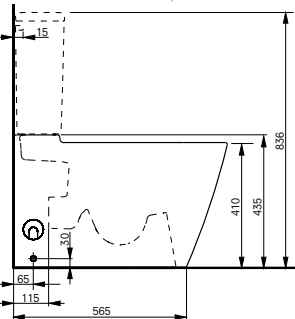

**WC RP, Standkombination
Tiefspüler, Abgang waagrecht**

Technologien

B x T x H (mm) 380 x 640 x 410
Material Keramik
Farbe Weiß
Artikel-Nr. CW563Y#XW

Erforderliches Zubehör:

- WC-Sitz RP TC513Q
- FlexCover lang TCA571

Kombinierbar mit:

- WASHLET® RW TCF801CG oder WASHLET® RW TCF801EAG#NW1 oder WASHLET® RW auto flush TCF802EAG#NW1 oder WASHLET® RW auto flush TCF802C2G
- Anschlussset für WASHLET® RW auf WC RP, back-to-wall TCA564

Technologien

B x T x H (mm) 380 x 700 x 438
Material Keramik
Farbe Weiß
Artikel-Nr. CW561Y#XW

Erforderliches Zubehör:

- Keramik-Spülkasten RP SW561DY#W
- WC-Sitz RP TC513Q
- FlexCover kurz TCA570

Kombinierbar mit:

- WASHLET® RG TCF34270GEU oder WASHLET® RG Lite mit verdeckten Anschlüssen TCF34170GEU
- Anschlussset für WASHLET® RG / RG Lite mit verdeckten Anschlüssen auf WC RP, Standkombination TCA567
- Anschlussset für Keramik-Spülkasten RP HM561EU