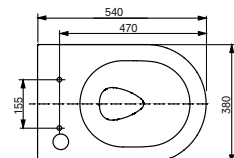

WC GP wandhängend für WASHLET®
Tiefspüler