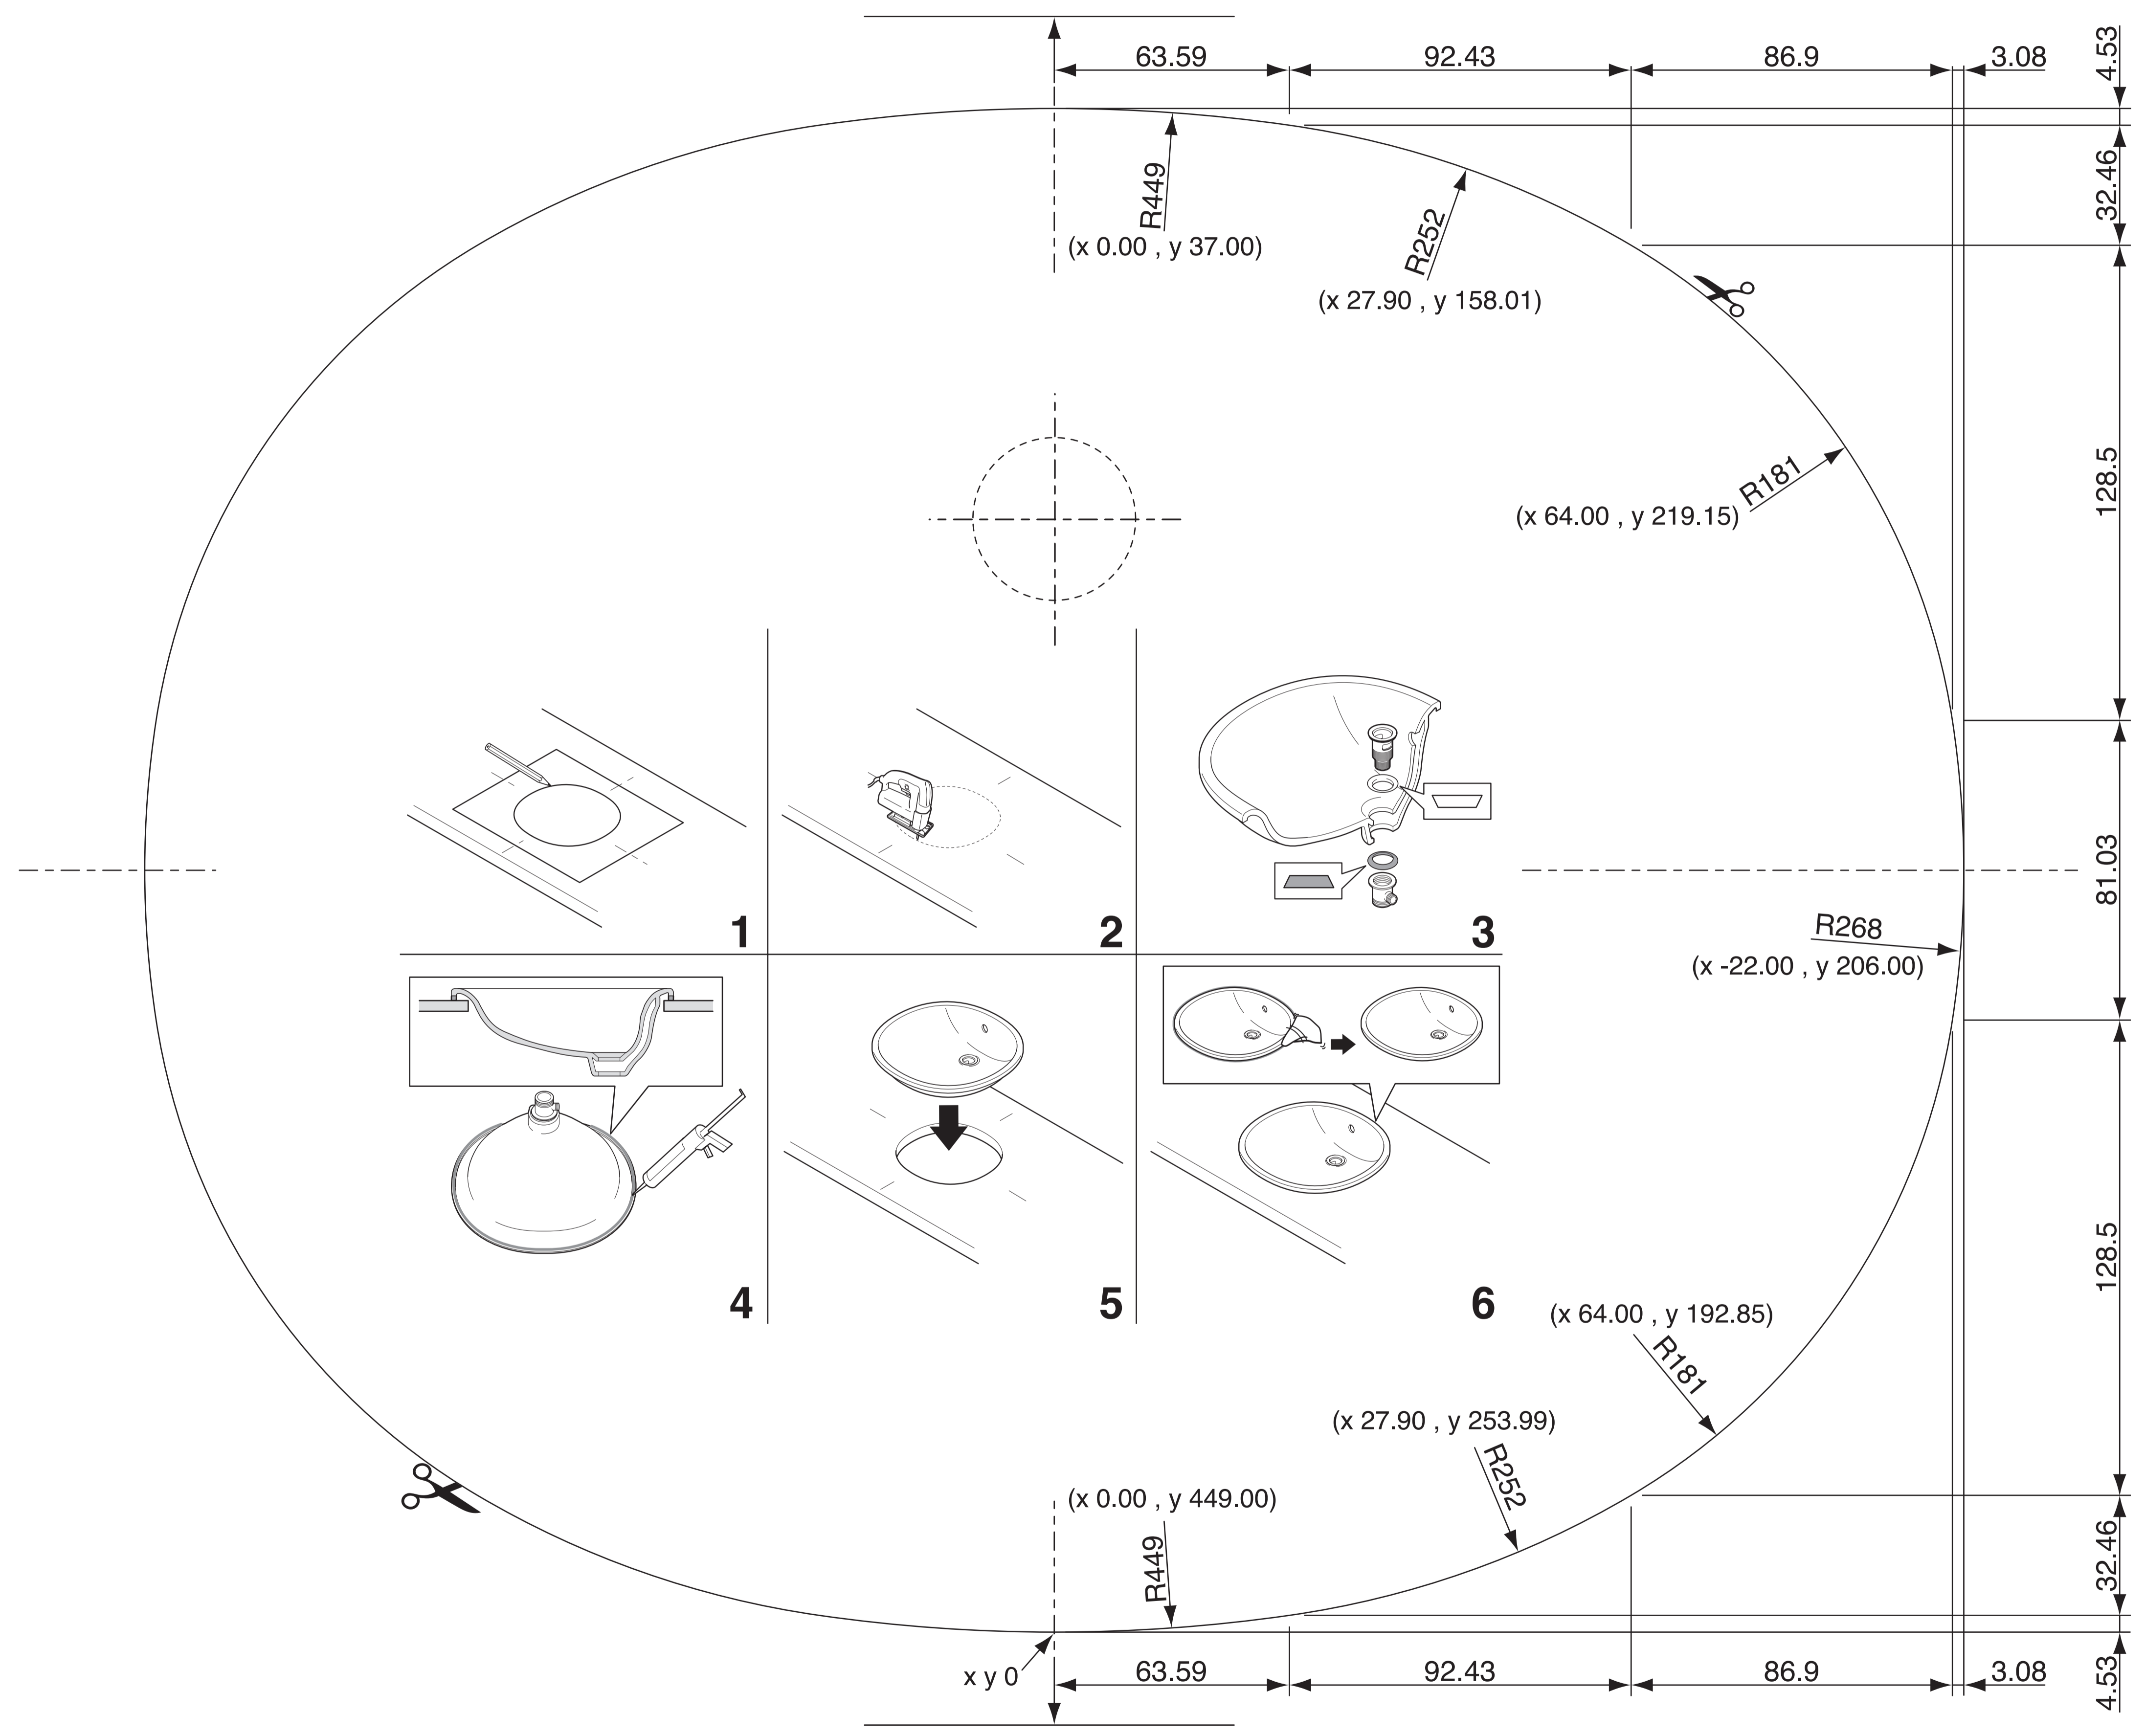

TOTO®

LW762Y

Front Ansicht von vorn
Avant Partie anteriore

(mm)