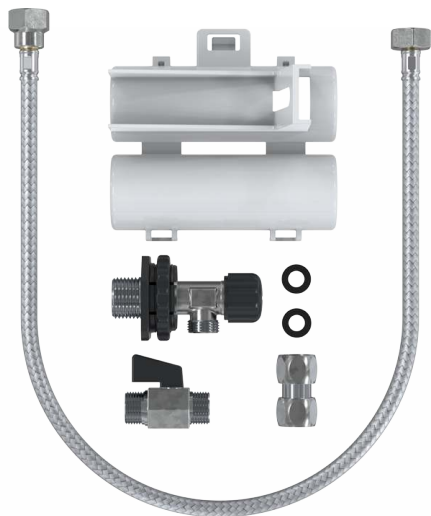

Connecting set for WASHLET® RW on WC RP, back-to-wall

DE: Anschlussset für WASHLET® RW auf WC RP, back-to-wall
 FR: Kit de raccord pour WASHLET® RW sur WC RP, back-to-wall
 IT: Kit di allaccio per WASHLET® RW al vaso back-to-wall RP
 NL: Aansluitset voor WASHLET® RW op toilet RP, wandtoilet

PRODUCT DETAILS

Product code	TCA564
GTIN (EAN)	40 50663 09693 9

TO BE COMBINED WITH

RP WC, close coupled	CW563Y#XW
WASHLET® RW, incl. Remote controller (white)	TCF801EAG#NW1
WASHLET® RW, incl. Remote controller (white / silver)	TCF801CG