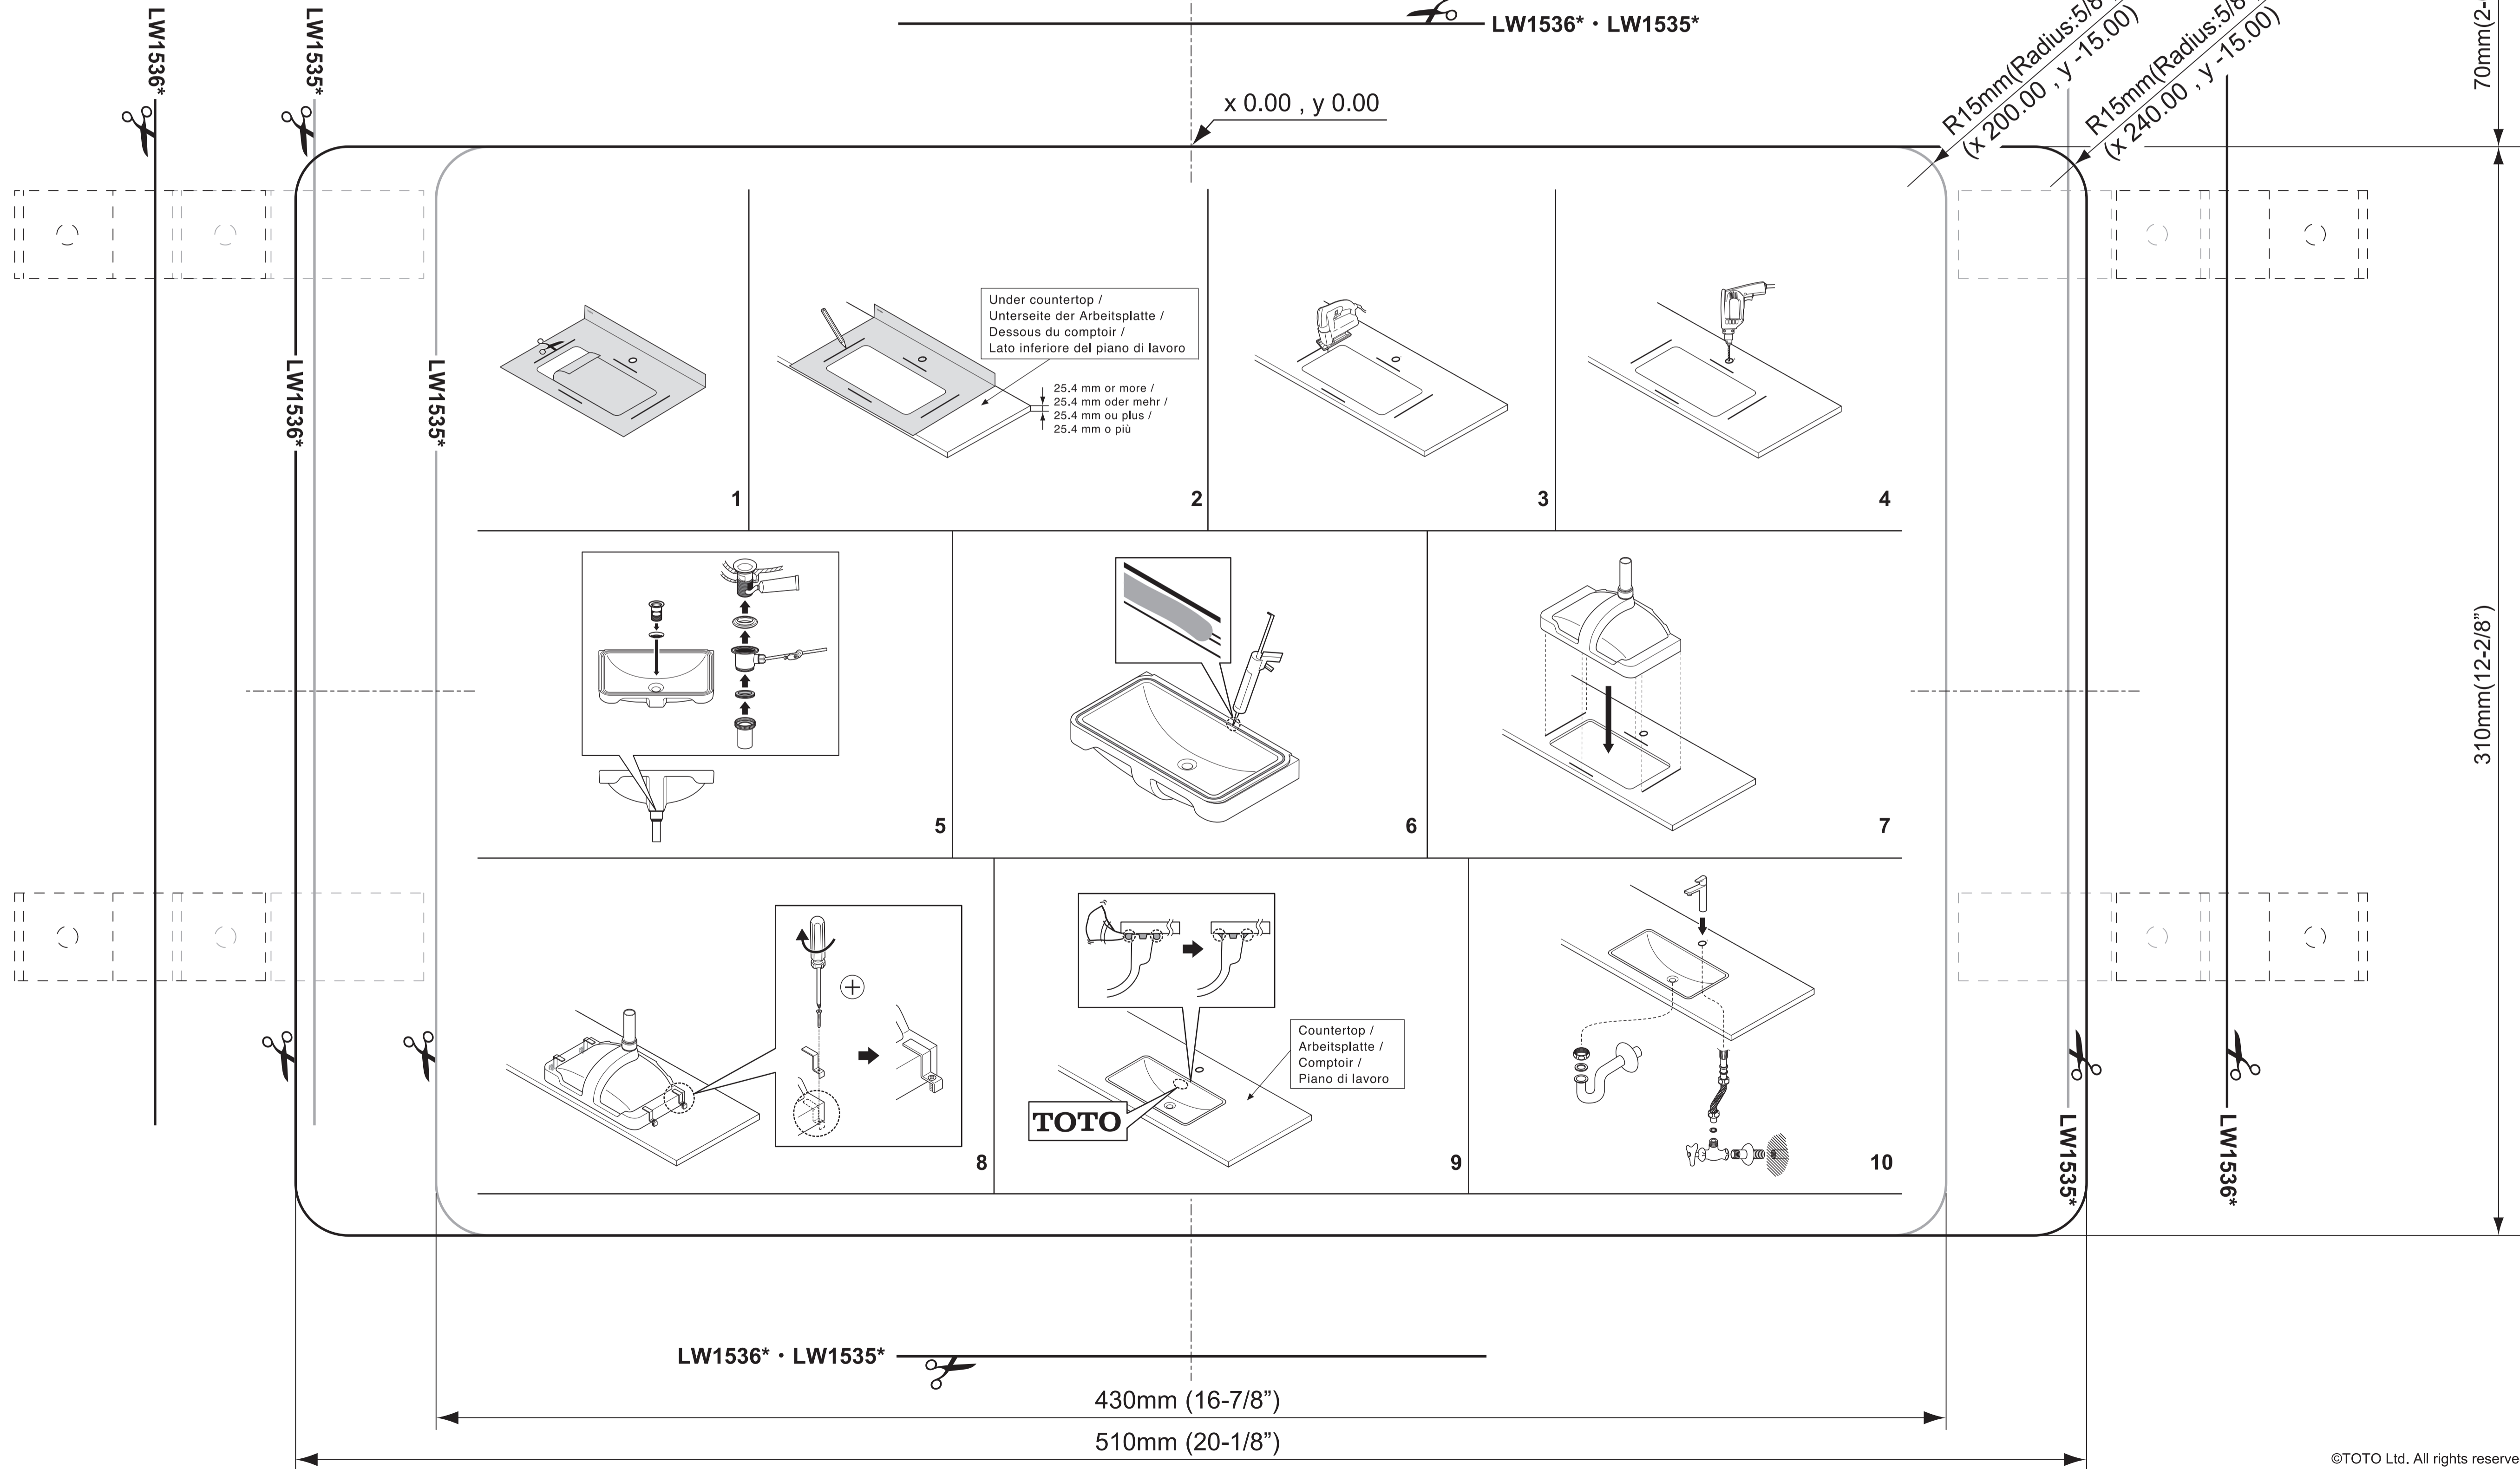

## Wall / Wand / Mur / Parete

LW1536\* · LW1535\*

Included Parts / Mitgelieferte Teile / Pièces fournies / Parti incluse

(85mm(3-3/8"))

70mm(2-6/8")

310mm(12-2/8")

### Front / Vorderseite / Avant / Parte frontale