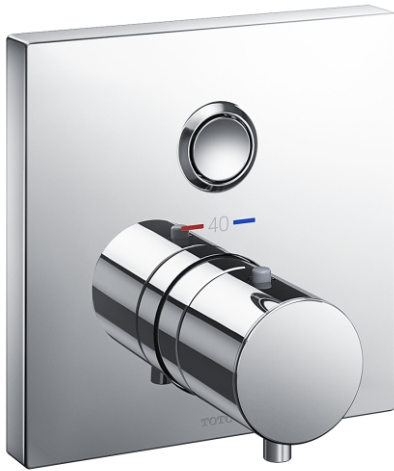

SHOWER

Thermostatic shower mixer with start/stop function, concealed

DE: Thermostat-Brausemischer mit Start/Stopp-Funktion,, Unterputzausführung
FR: Mitigeur douche thermostatique avec fonction Start/Stop ,, encastré
IT: Miscelatore termostatico per doccia con funzione start/stop,, versione a incasso
NL: Thermostatische douchemengkraan met start/stop-functie,, Inbouwmodel
RU: Термостатический душевой смеситель с функцией запуск/останов, скрытого монтажа

PRODUCT DETAILS

Product code	TBV02405E3
EAN code	40 50663 09422 5
Size	w:135×d:135×h:73 (mm)
Colour	Chrome
Material	Brass
Technologies	SMA-Thermo

TECHNICAL DETAILS

Flow rate (at 0.3 MPa)	23.3 l/min
Operating pressure	0.07-1.0 MPa

TO BE COMBINED WITH

Concealed box	TBN01001E
----------------------	-----------

Weights and measurements shown may be subject to small variations or are indicative.

TECHNICAL DRAWINGS

SHOWER

Thermostatic shower mixer with start/stop function, concealed

DE: Thermostat-Brausemischer mit Start/Stop-Funktion,, Unterputzausführung
FR: Mitigeur douche thermostatique avec fonction Start/Stop ,, encastré
IT: Miscelatore termostatico per doccia con funzione start/stop,, versione a incasso
NL: Thermostatische douchemengkraan met start/stop-functie,, Inbouwmodel
RU: Термостатический душевой смеситель с функцией запуск/останов, скрытого монтажа