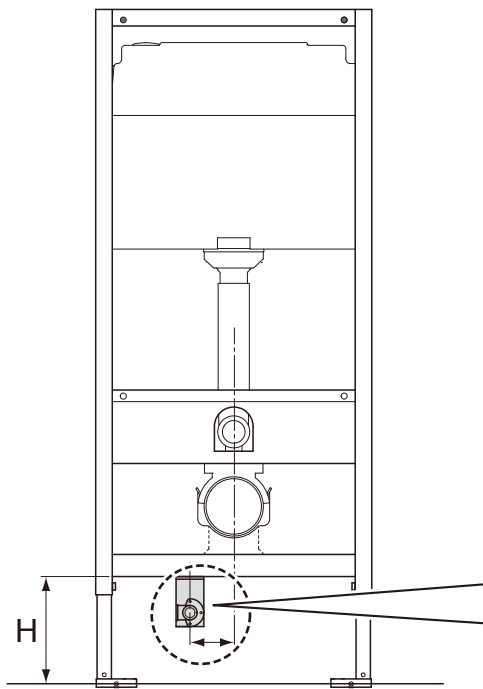

## Upgrade Set T9880039A

### Installation procedure / Vorgehensweise bei der Installation Procédé d'installation / Процедура установки

**1**

$H=93\text{mm}$  →

Included Parts A-1  
Mitgelieferte Teile A-1  
Pièces incluses A-1  
Комплектующие части A-1

$H=126\text{mm}$  →

Included Parts A-2  
Mitgelieferte Teile A-2  
Pièces incluses A-2  
Комплектующие части A-2

Refer to the included technical drawing for details.  
Beachten Sie für Details die beigefügte technische Zeichnung.  
Pour plus détails, se reporter au schéma technique inclu.  
Подробнее см. прилагаемый технический чертеж.