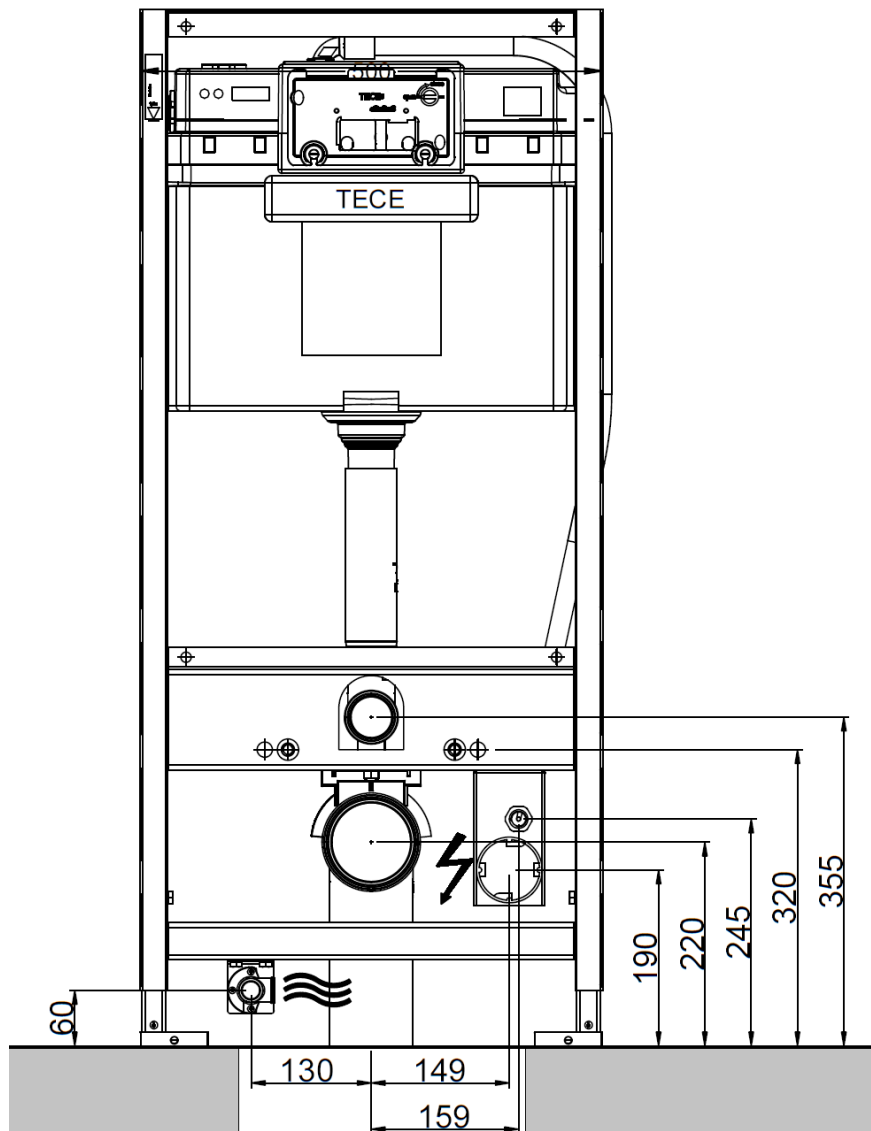

## Anschlusspositionen

WASHLET™ NEOREST AC 2.0 TCF996RWG#NW1,

WASHLET™ NEOREST EW 2.0 TCF994RWG#NW1

Lesen Sie vor der Installation unbedingt die Installationsanleitung und das separate Sicherheitshinweisblatt durch. Für den vollen Funktionsumfang ist das NEOREST AC 2.0 / EW 2.0 zwingend mit dem TECEprofil NEOREST Modul 9300044 zu kombinieren.

Wasseranschluss über Eckventil 3/8"

- min.Fließdruck: 0,1 MPa
- max.Ruhedruck: 1,0 MPa

Stromanschluss über Steckdose

- 220 - 240 V ~ 50/60 Hz
- max.Nennleistung 1528 W

TOTO E00004

Wasser- und Stromanschluss sowie Steuerkabel für Spülauslösung am TECEprofil NEOREST Modul 9300044 bereits vorgerüstet. Für automatische Spülung erforderlich: TOTO Motoreinheit für automatische Spülung, Artikel Nr. E00004, enthält Motoreinheit (nur in Kombination mit TECEprofil Installationsrahmen).