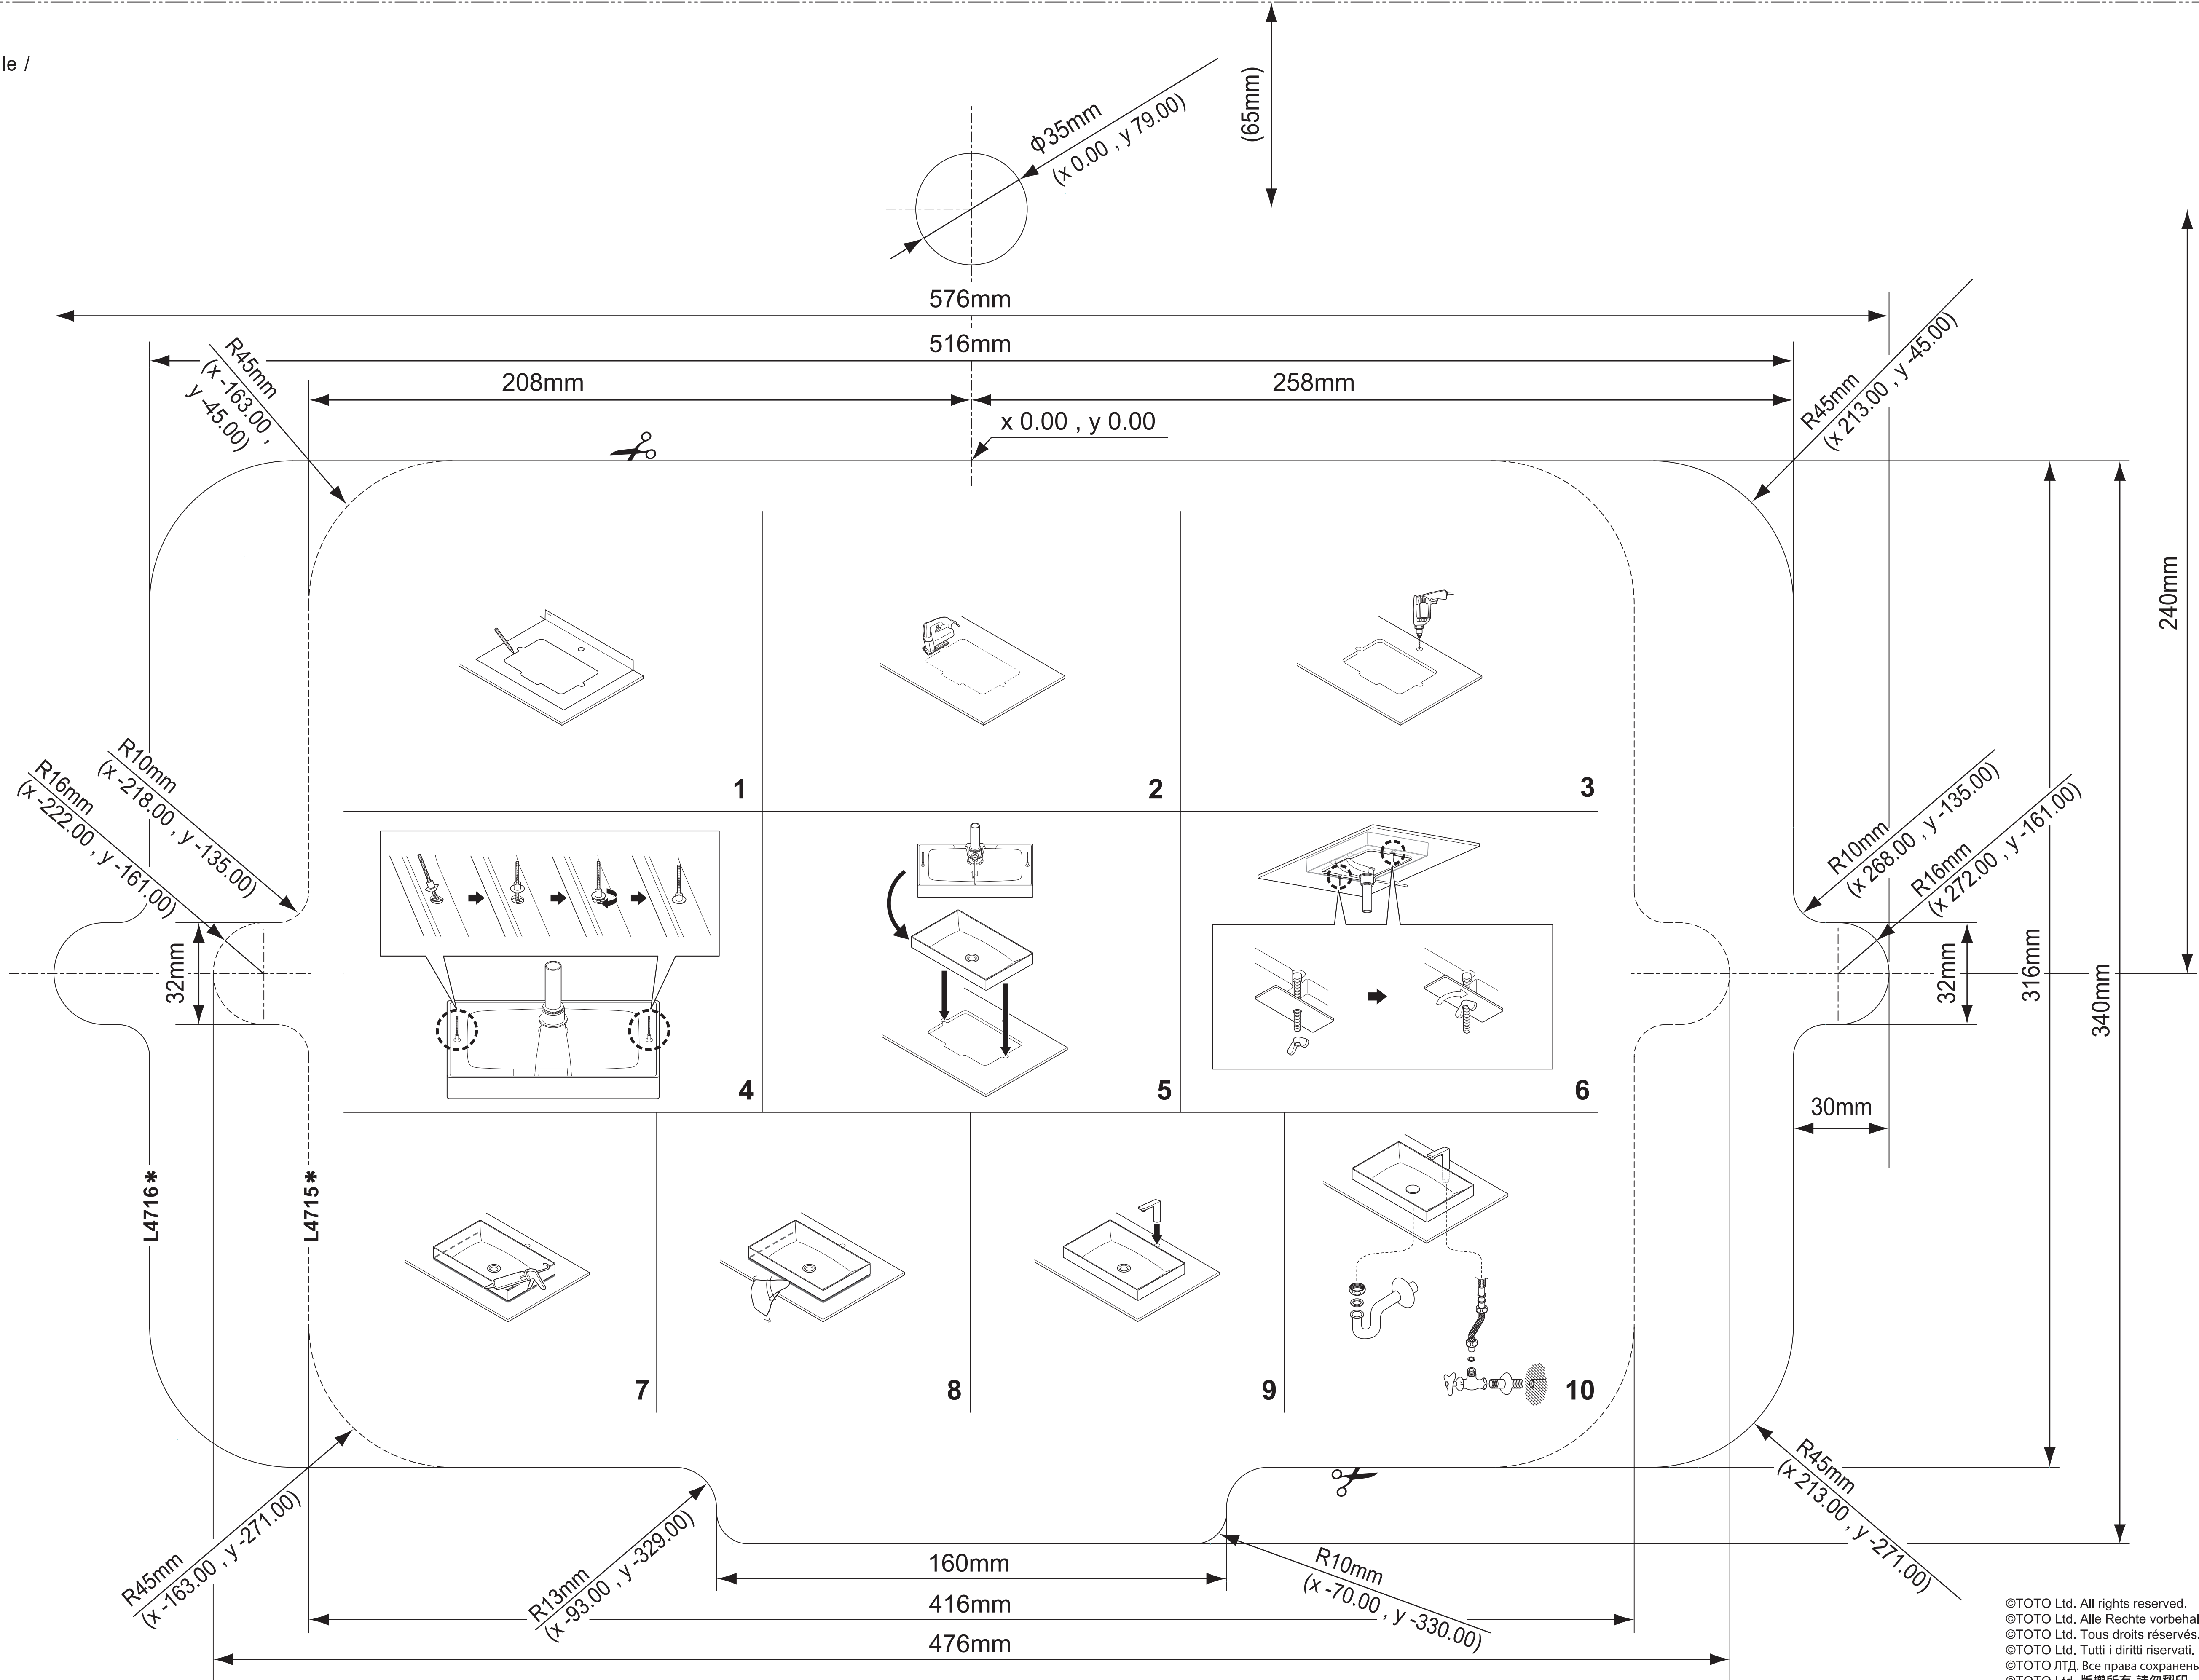

TOTO

Wall / Wand / Mur / Parete / Стена / 牆壁 / 벽 / Tường / ผนัง

L4715*・L4716*

Included Parts / Mitgelieferte Teile /
 Pièces fournies / Parti incluse /
 Детали в комплекте / 同梱零件 /
 동봉부품 / Bộ phận kèm theo /
 ชิ้นส่วนที่มีมาให้

Front / Vorderseite / Avant / Parte frontale / Лицевая сторона / 前面 / 전면 / Mặt trước / ด้านหน้า

©TOTO Ltd. All rights reserved.
 ©TOTO Ltd. Alle Rechte vorbehalten.
 ©TOTO Ltd. Tous droits réservés.
 ©TOTO Ltd. Tutti i diritti riservati.
 ©TOTO Ltd. Все права сохранены.
 ©TOTO Ltd. 版權所有 請勿翻印
 ©TOTO Ltd. All rights reserved.
 Bản quyền TOTO Ltd. Mọi quyền được bảo lưu.
 ©TOTO Ltd. สงวนลิขสิทธิ์