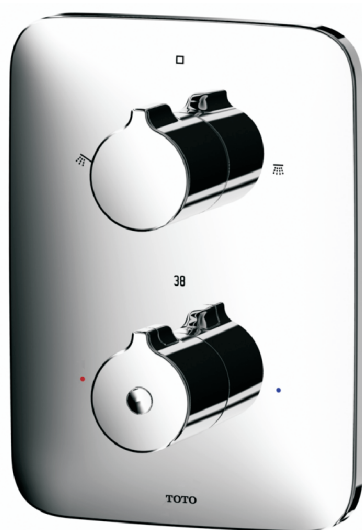

# MH SERIES

## Thermostatic shower mixer with diverter

DE: Thermostat-Brausemischer mit Umsteller  
FR: mitigeur douche thermostatique avec inverseur  
IT: miscelatore termostatico doccia con deviatore  
RU: Термостатический смеситель для душа  
ES: mezclador termostático

### PRODUCT DETAILS

Product code	VB10169C
EAN code	40 50663 09054 8
Size	w:160xd:192hx:220 (mm)
Weight	
Colour	Chrome

Weights and measurements shown may be subject to small variations or are indicative.