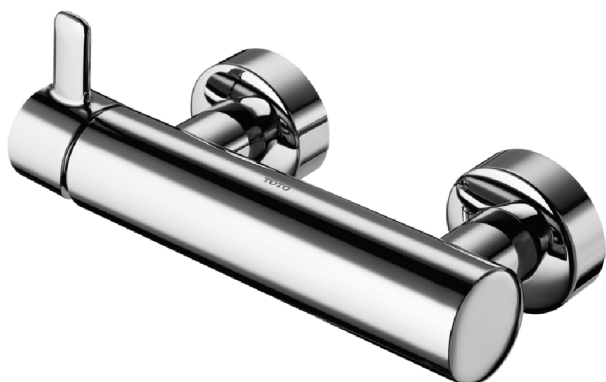

NC SERIES

Single lever shower mixer, exposed

DE: Einhebel-Duschkmischer - Aufputz
FR: mitigeur douche - apparent
IT: miscelatore doccia - esterno
RU: Однорычажный смеситель для душа - открытый
ES: grifo monomando para ducha - expuesto

PRODUCT DETAILS

Product code	VMB34
EAN code	40 50663 00126 1
Size	w:283xd:128xh:110 (mm)
Weight	2.22 kg
Colour	Chrome

Weights and measurements shown may be subject to small variations or are indicative.